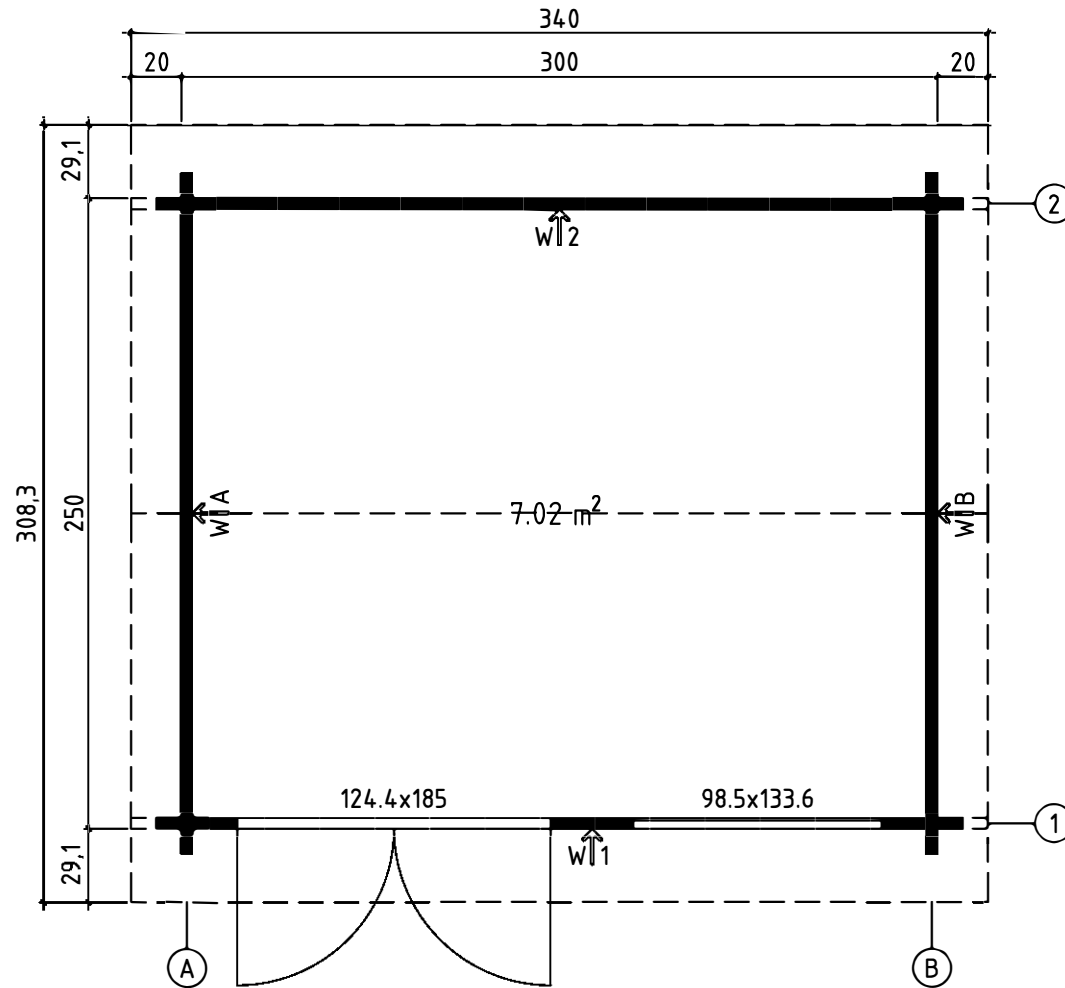

MODULARO™

Wood Cabin Stavanger
3x2,5x2,45m

Art.Nr. WC165570

Groundplan - Grundplan - Plan de masse - Planimetria - Plattegrond - Põhiplaan

Art.Nr. WC165570

Foundation - Fundament - Fondation - Fondamenta - Fundering -
Immutatud alusraam

Pos	Piece list - Stückliste - Liste des pièces - Elementi - Stuklijst - Tükitalabel 985x1336 TAK.1.106.TPSP.Kf DGP+A+	1/1	Q	P (mm)	L (mm)
	<p data-bbox="256 145 1286 174">Glass size - Glasgröße - Taille de la vitre - Misura del vetro - Glas afmeting - Klaasi mõõt: 363x1158 mm</p>   <p data-bbox="1364 342 1493 371">885x1240 mm</p>				
FS2	<p data-bbox="256 1951 1023 2007">Window handle fittings - Fenstergriff - Poignee de fenetre - Maniglia c/ferramenta - Raamhendel -/grendel -/klink - Aknalink</p> 	1			
HS1	<p data-bbox="256 2029 1107 2107">Screw for georgian bars - Schraube für sprossen - Vis pour croisillons - Viti per unire la griglia georgiana della finestra - Schroeven voor raamverdeling - Kruvi akna petteliistule</p> 	20		2.5x20	
HS4	<p data-bbox="256 2121 1091 2199">Screw for window fillet - Schraube für glasleiste - Vis de filet de fenetre - Vite per assemblaggio finestra - Schroef voor glaslijst - Kruvi akna kokkuvaltšiliistule</p> 	3		3x30	