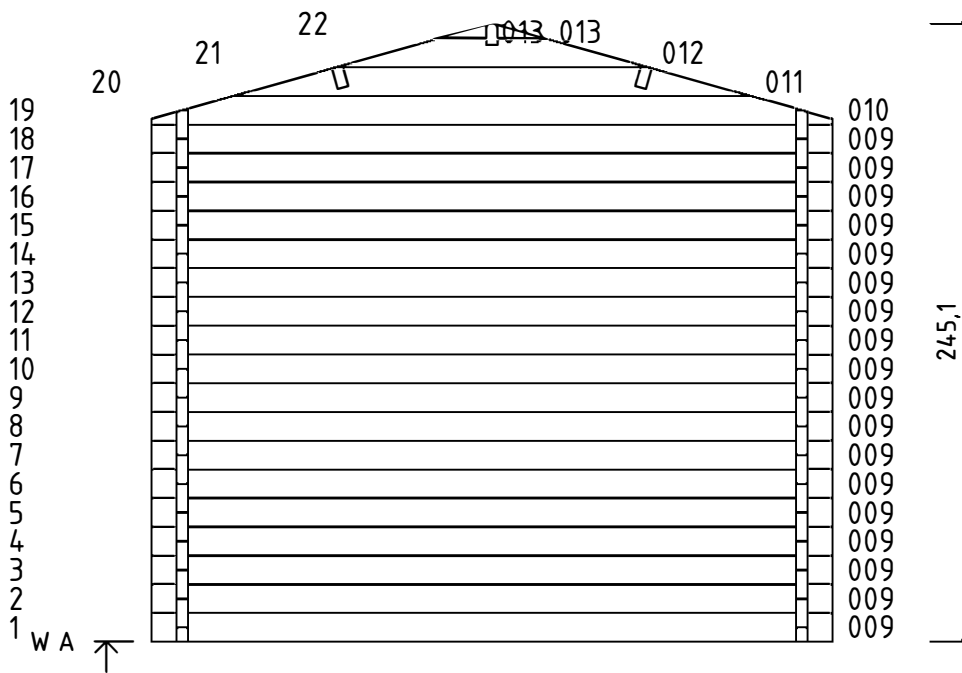

Art.Nr. WC165570