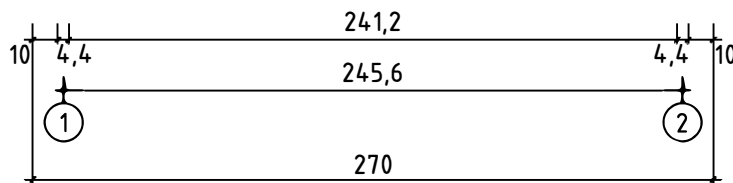

Art.Nr. WC165570