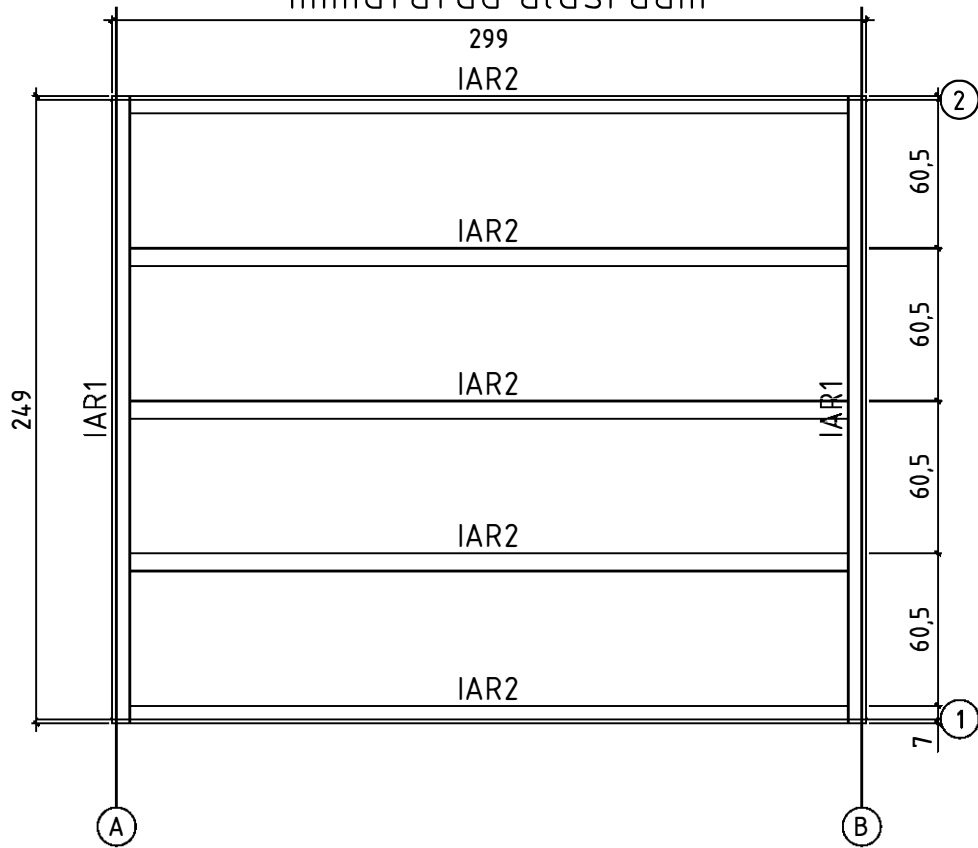

Art.Nr. WC165570

Foundation - Fundament - Fondation - Fondamenta - Fundering -
Immutatud alusraam