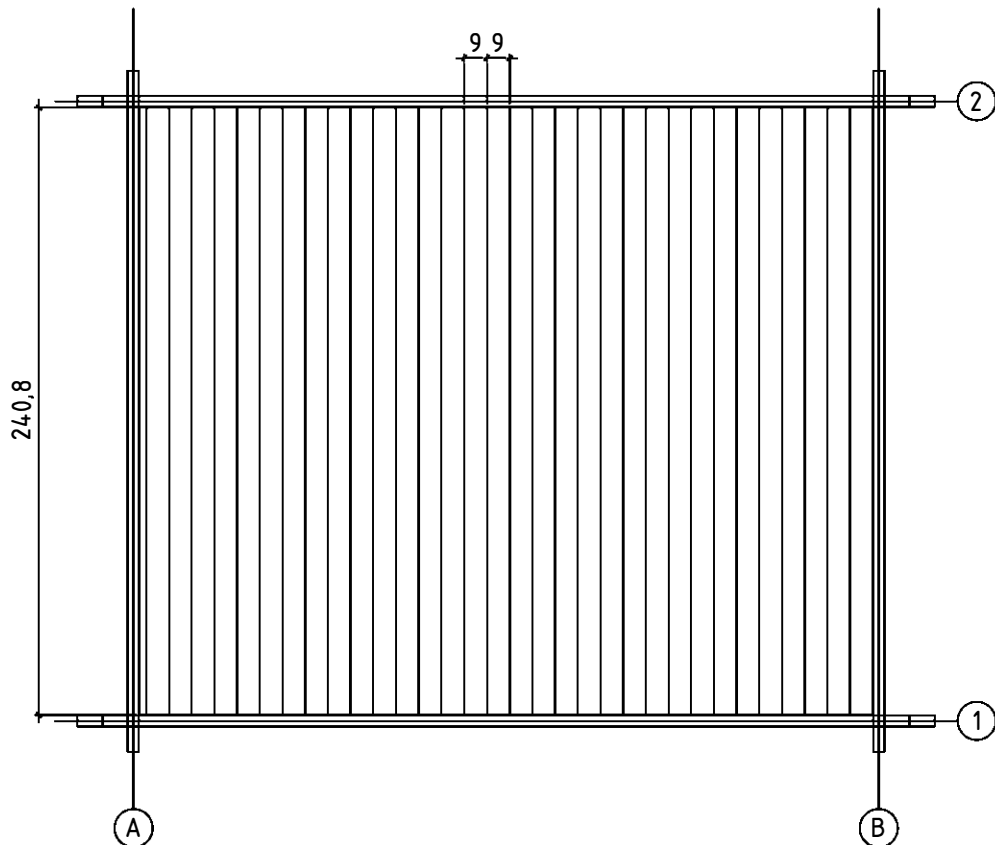

Floor boards - Fussbodenbretter - Plan pose plancher - Pavimento -
Vloerhout - Põrandalaudis

Art.Nr. WC165570

Pos	Piece list - Stückliste - Liste des pièces - Elementi - Stuklijst - Tükitalabel Art.Nr. WC165570 6/7	Q	P (mm)	L (mm)
001		1	44x57	316
002		1	44x57	1628
003		28	44x114	316
004		4	44x114	1628
005		12	44x114	316
006		18	44x114	3200
007		2	44x120	3400
008		1	44x57	3200
009		36	44x114	2700
WA-1 WB-1		1 1		
IAR2	Foundation - Fundament - Fondation - Fondamenta - Fundering - Immutatud alusraam 	5	70x45	2850
IAR1	Foundation - Fundament - Fondation - Fondamenta - Fundering - Immutatud alusraam 	2	70x45	2490
A-PR1	Roof beam - Dachbalken - Panne de toit - Perlina del tetto - Gordingen / dakbalk - Pärilin 	3	44x140	3400
	Floor boards - Fussbodenbretter - Lame de plancher - Pavimento - Vloerhout - Põrandalaud 	33	90x18	2408
	Roof boards - Dachbretter - Voliges - Perlina per tetto - Dakhout - Katuselaud 	76	90x18	1600
	Floor fillet - Fussbodenteiste - Corniere de finition du plancher - Finitura per pavimento (battisco pa) - Vloerafwerklijst - Põrandaliist 		18x18	10.63
	Roofing felt fillet - Dachpappenleiste - Baguette de fixation du feutre bitumeux - Asse per fissaggio guaina bituminosa - Afdekljst asfaltpapier - Katusepapiiist 	4	18x58	1650
TB-1	Fascia board - Traufbrett - Bandeau de toit - Finitura lati tetto - Gevellijst Räästalaud 	2	18x90	3400
DRV-1	Roof edge reinforcement - Dachrandverstärkung - Corniere de renfort de bord de toit - Rinforzo x tetto - Dakrand versterking - Räästatugevdus 	2	28x34	3400
KFS-1	Storm protection - Sturmleiste - Latte anti-tempete - Protezione anti vento - Stormverankering / beveiliging - Tormikinnitusliist 	4	22x45	2050
	Gable moulding - Giebelleiste - Planche de rive - Finitura per frontale e retro del tetto - Gevellijst - Viilulaud 	4	18x120	1650
HS8	Screw for gable segment - Schrauben für deckblatt - Vis pour fixation losange de finition - Viti x frontali tetto - Schroef voor gevelpunt segment - Kruvi rombile 	4	3.5x35	
HS9	Screw for gable moulding - Schrauben für giebelleiste - Vis pour fixation planche de rive - Vite per fissare finiture davanti e dietro del tetto - Schroef voor gevellijst - Kruvi viilulauale 	24	3.5x50	