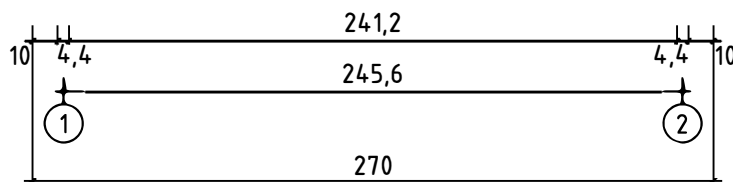

Art.Nr. WC165570