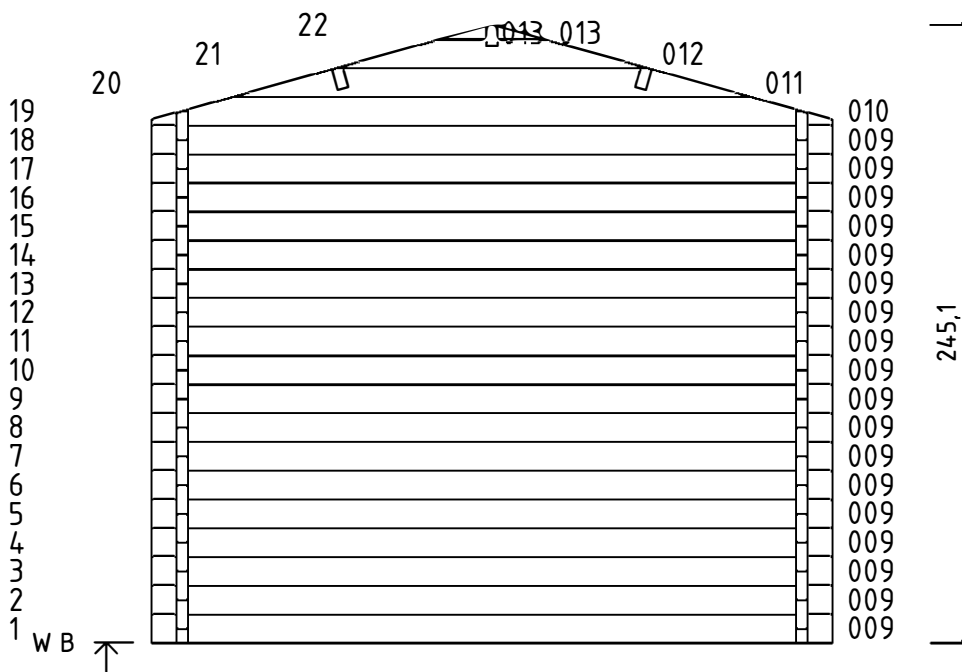

Art.Nr. WC165570