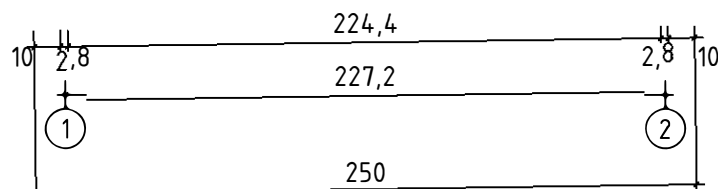

Art.Nr. WC165321