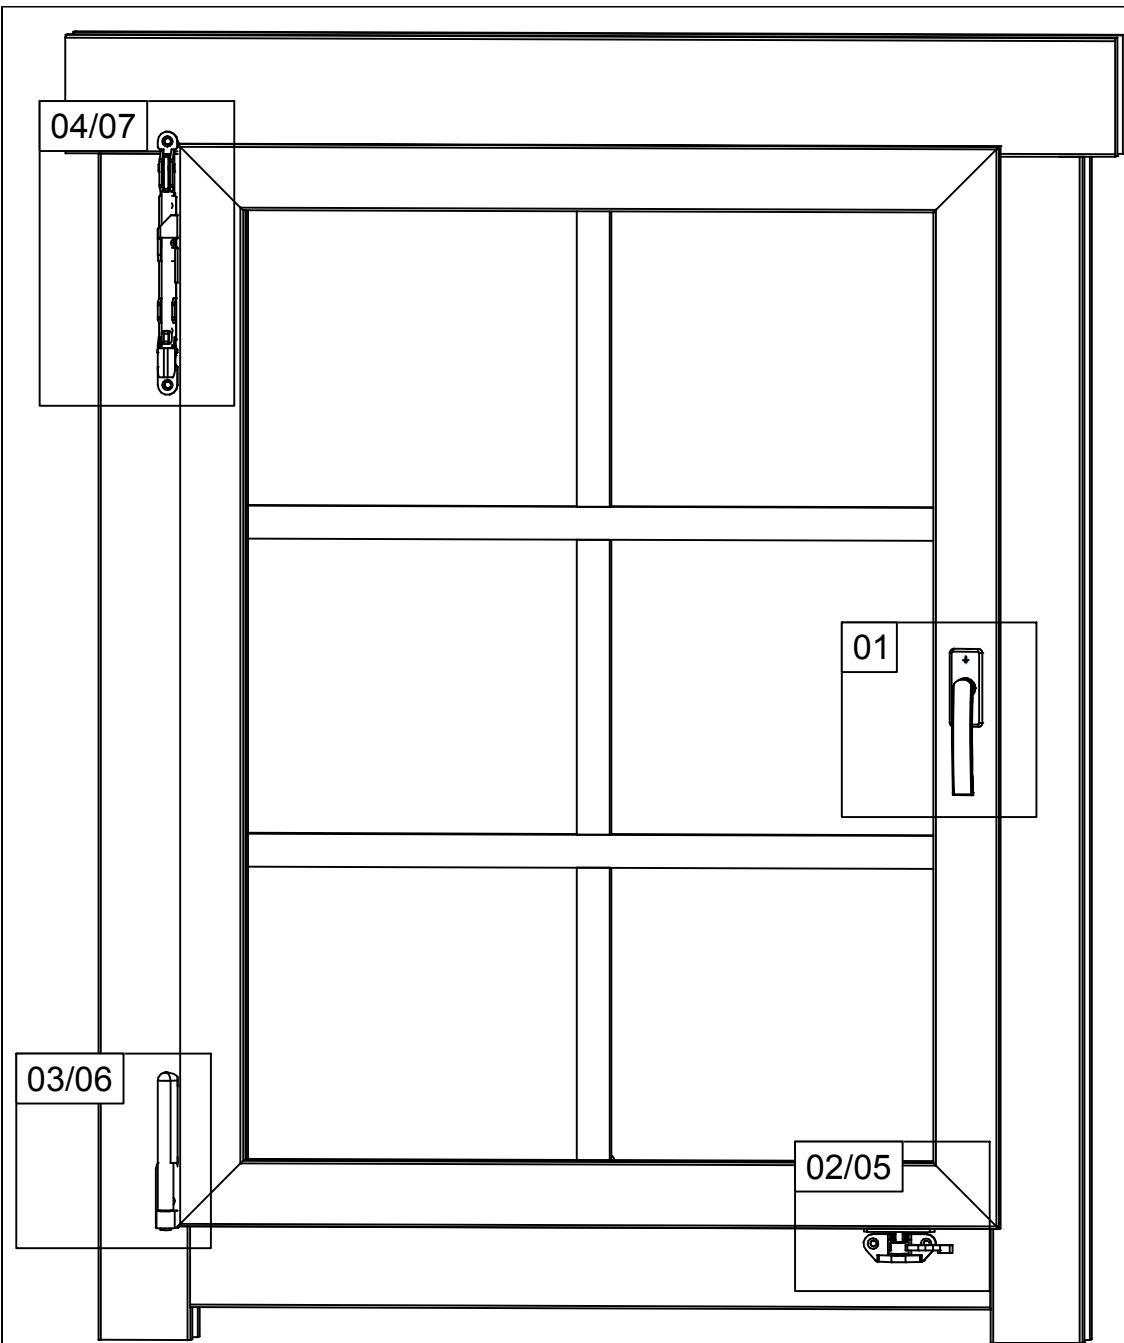

Pos	19.12.2017 Piece list - Stückliste - Liste des pièces - Elementi - Stuklijst - Tükitalabel 1494x1850 TUK.2.056.SVP.MMX28 SGA+28	1/2	Q	P (mm)	L (mm)
Glass size - Glasgröße - Taille de la vitre - Misura del vetro - Glas afmeting - Klaasi mõõt: 502x750 mm				 1418x1794 mm	
					
1	Upper door jamb - Türrahmen oben - Cadre de porte supérieur - Telaio superiore della porta - Bovendorpel - Ukse ülemine leng		1	66x100	1438
2	Left door jamb - Türrahmen links - Cadre de porte gauche - Telaio montante sinistro della porta - Linkerstijl deurframe - Ukse vasak leng		1	66x80	1850
3	Right door jamb - Türrahmen rechts - Cadre de porte droit - Telaio montante destro della porta - Rechterstijl deurframe - Ukse parem leng		1	66x80	1850
4	Doorstep - Swelle - Barre de seuil - Soglia della porta - Deurdorpel - Lävepak		1	20x21	1418
5	Connection strip - Deckleiste - Baguette de battement - Profilo verticale della porta - Stulplijst - Kokkuvältsiliist		1	13x32	1812
6	Georgian bars - Sprossen - Croisillons - La griglia georgiana - Raamverdeling - Petteliistud		2	15x25	784
7	Georgian bars - Sprossen - Croisillons - La griglia georgiana - Raamverdeling - Petteliistud		4	15x25	536