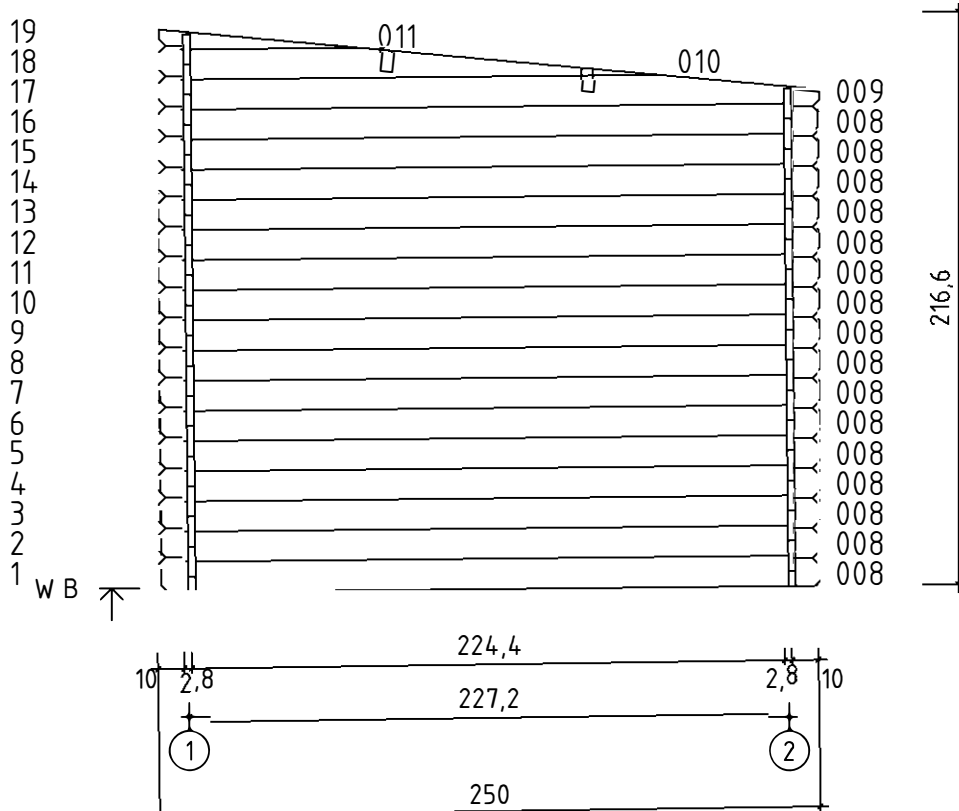

Art.Nr. WC165321