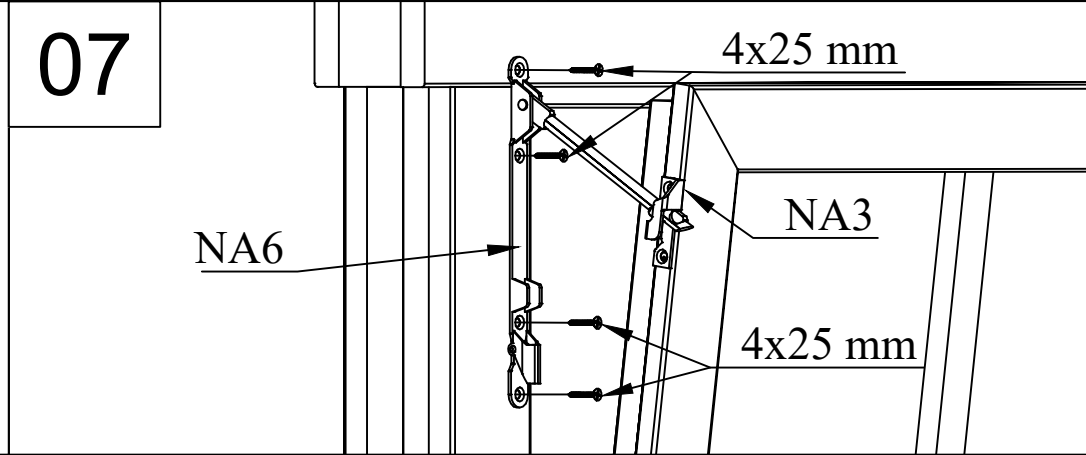

Pos	19.12.2017 Piece list - Stückliste - Liste des pièces - Elementi - Stuklijst - Tükitalabel 1494x1850 TUK.2.056.SVP.MMX28 SGA+28	1/2	Q	P (mm)	L (mm)
Glass size - Glasgröße - Taille de la vitre - Misura del vetro - Glas afmeting - Klaasi mõõt: 502x750 mm				 1418x1794 mm	
					
1	Upper door jamb - Türrahmen oben - Cadre de porte supérieur - Telaio superiore della porta - Bovendorpel - Ukse ülemine leng		1	66x100	1438
2	Left door jamb - Türrahmen links - Cadre de porte gauche - Telaio montante sinistro della porta - Linkerstijl deurframe - Ukse vasak leng		1	66x80	1850
3	Right door jamb - Türrahmen rechts - Cadre de porte droit - Telaio montante destro della porta - Rechterstijl deurframe - Ukse parem leng		1	66x80	1850
4	Doorstep - Swelle - Barre de seuil - Soglia della porta - Deurdorpel - Lävepak		1	20x21	1418
5	Connection strip - Deckleiste - Baguette de battement - Profilo verticale della porta - Stulplijst - Kokkuvältsiliist		1	13x32	1812
6	Georgian bars - Sprossen - Croisillons - La griglia georgiana - Raamverdeling - Petteliistud		2	15x25	784
7	Georgian bars - Sprossen - Croisillons - La griglia georgiana - Raamverdeling - Petteliistud		4	15x25	536