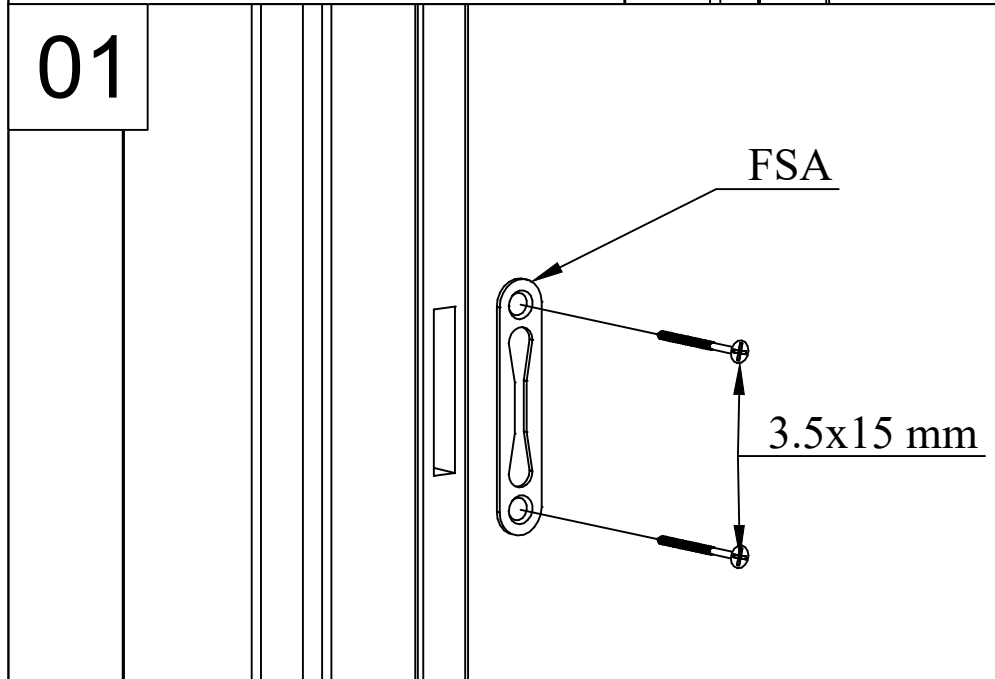

Pos	19.12.2017 Piece list - Stückliste - Liste des pièces - Elementi - Stuklijst - Tükitalabel 1494x1850 TUK.2.056.SVP.MMX28 SGA+28	1/2	Q	P (mm)	L (mm)
Glass size - Glasgröße - Taille de la vitre - Misura del vetro - Glas afmeting - Klaasi mõõt: 502x750 mm				 1418x1794 mm	
					
1	Upper door jamb - Türrahmen oben - Cadre de porte supérieur - Telaio superiore della porta - Bovendorpel - Ukse ülemine leng		1	66x100	1438
2	Left door jamb - Türrahmen links - Cadre de porte gauche - Telaio montante sinistro della porta - Linkerstijl deurframe - Ukse vasak leng		1	66x80	1850
3	Right door jamb - Türrahmen rechts - Cadre de porte droit - Telaio montante destro della porta - Rechterstijl deurframe - Ukse parem leng		1	66x80	1850
4	Doorstep - Swelle - Barre de seuil - Soglia della porta - Deurdorpel - Lävepak		1	20x21	1418
5	Connection strip - Deckleiste - Baguette de battement - Profilo verticale della porta - Stulplijst - Kokkuvältsiliist		1	13x32	1812
6	Georgian bars - Sprossen - Croisillons - La griglia georgiana - Raamverdeling - Petteliistud		2	15x25	784
7	Georgian bars - Sprossen - Croisillons - La griglia georgiana - Raamverdeling - Petteliistud		4	15x25	536