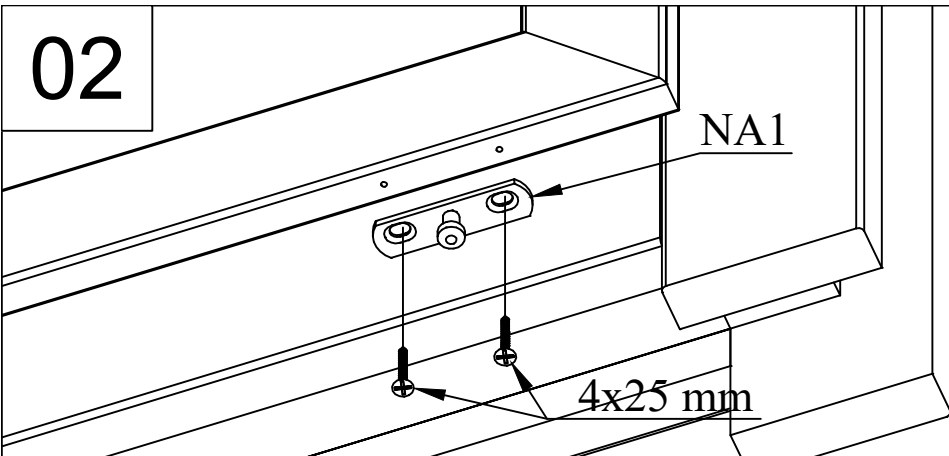

Pos	19.12.2017 Piece list - Stückliste - Liste des pièces - Elementi - Stuklijst - Tükitalabel 1494x1850 TUK.2.056.SVP.MMX28 SGA+28	1/2	Q	P (mm)	L (mm)
Glass size - Glasgröße - Taille de la vitre - Misura del vetro - Glas afmeting - Klaasi mõõt: 502x750 mm				 1418x1794 mm	
					
1	Upper door jamb - Türrahmen oben - Cadre de porte supérieur - Telaio superiore della porta - Bovendorpel - Ukse ülemine leng		1	66x100	1438
2	Left door jamb - Türrahmen links - Cadre de porte gauche - Telaio montante sinistro della porta - Linkerstijl deurframe - Ukse vasak leng		1	66x80	1850
3	Right door jamb - Türrahmen rechts - Cadre de porte droit - Telaio montante destro della porta - Rechterstijl deurframe - Ukse parem leng		1	66x80	1850
4	Doorstep - Swelle - Barre de seuil - Soglia della porta - Deurdorpel - Lävepak		1	20x21	1418
5	Connection strip - Deckleiste - Baguette de battement - Profilo verticale della porta - Stulplijst - Kokkuvältsiliist		1	13x32	1812
6	Georgian bars - Sprossen - Croisillons - La griglia georgiana - Raamverdeling - Petteliistud		2	15x25	784
7	Georgian bars - Sprossen - Croisillons - La griglia georgiana - Raamverdeling - Petteliistud		4	15x25	536