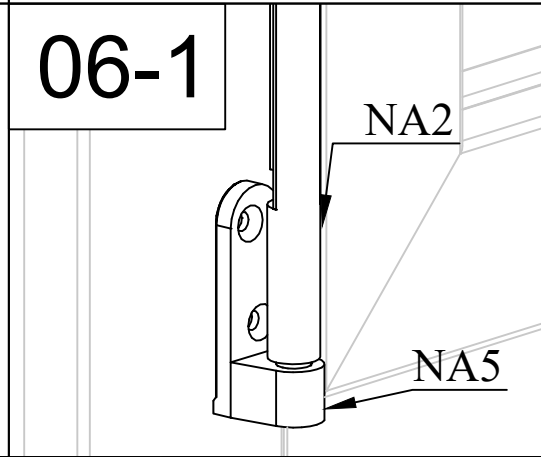

Pos	19.12.2017 Piece list - Stückliste - Liste des pièces - Elementi - Stuklijst - Tükitalabel 1494x1850 TUK.2.056.SVP.MMX28 SGA+28	1/2	Q	P (mm)	L (mm)
Glass size - Glasgröße - Taille de la vitre - Misura del vetro - Glas afmeting - Klaasi mõõt: 502x750 mm				 1418x1794 mm	
					
1	Upper door jamb - Türrahmen oben - Cadre de porte supérieur - Telaio superiore della porta - Bovendorpel - Ukse ülemine leng		1	66x100	1438
2	Left door jamb - Türrahmen links - Cadre de porte gauche - Telaio montante sinistro della porta - Linkerstijl deurframe - Ukse vasak leng		1	66x80	1850
3	Right door jamb - Türrahmen rechts - Cadre de porte droit - Telaio montante destro della porta - Rechterstijl deurframe - Ukse parem leng		1	66x80	1850
4	Doorstep - Swelle - Barre de seuil - Soglia della porta - Deurdorpel - Lävepak		1	20x21	1418
5	Connection strip - Deckleiste - Baguette de battement - Profilo verticale della porta - Stulplijst - Kokkuvältsiliist		1	13x32	1812
6	Georgian bars - Sprossen - Croisillons - La griglia georgiana - Raamverdeling - Petteliistud		2	15x25	784
7	Georgian bars - Sprossen - Croisillons - La griglia georgiana - Raamverdeling - Petteliistud		4	15x25	536