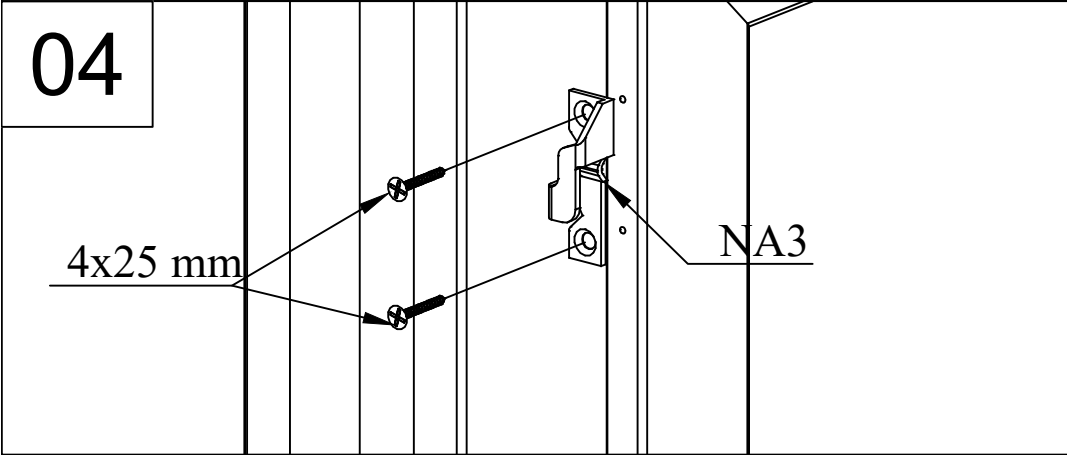

Pos	19.12.2017 Piece list - Stückliste - Liste des pièces - Elementi - Stuklijst - Tükitalabel 1494x1850 TUK.2.056.SVP.MMX28 SGA+28	1/2	Q	P (mm)	L (mm)
Glass size - Glasgröße - Taille de la vitre - Misura del vetro - Glas afmeting - Klaasi mõõt: 502x750 mm				 1418x1794 mm	
					
1	Upper door jamb - Türrahmen oben - Cadre de porte supérieur - Telaio superiore della porta - Bovendorpel - Ukse ülemine leng		1	66x100	1438
2	Left door jamb - Türrahmen links - Cadre de porte gauche - Telaio montante sinistro della porta - Linkerstijl deurframe - Ukse vasak leng		1	66x80	1850
3	Right door jamb - Türrahmen rechts - Cadre de porte droit - Telaio montante destro della porta - Rechterstijl deurframe - Ukse parem leng		1	66x80	1850
4	Doorstep - Swelle - Barre de seuil - Soglia della porta - Deurdorpel - Lävepak		1	20x21	1418
5	Connection strip - Deckleiste - Baguette de battement - Profilo verticale della porta - Stulplijst - Kokkuvältsiliist		1	13x32	1812
6	Georgian bars - Sprossen - Croisillons - La griglia georgiana - Raamverdeling - Petteliistud		2	15x25	784
7	Georgian bars - Sprossen - Croisillons - La griglia georgiana - Raamverdeling - Petteliistud		4	15x25	536