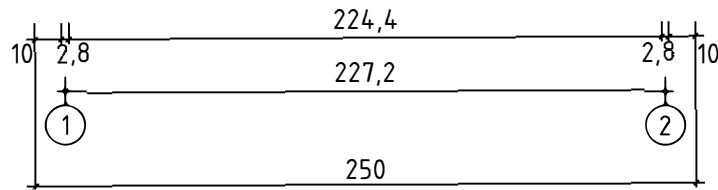

Art.Nr. WC165321