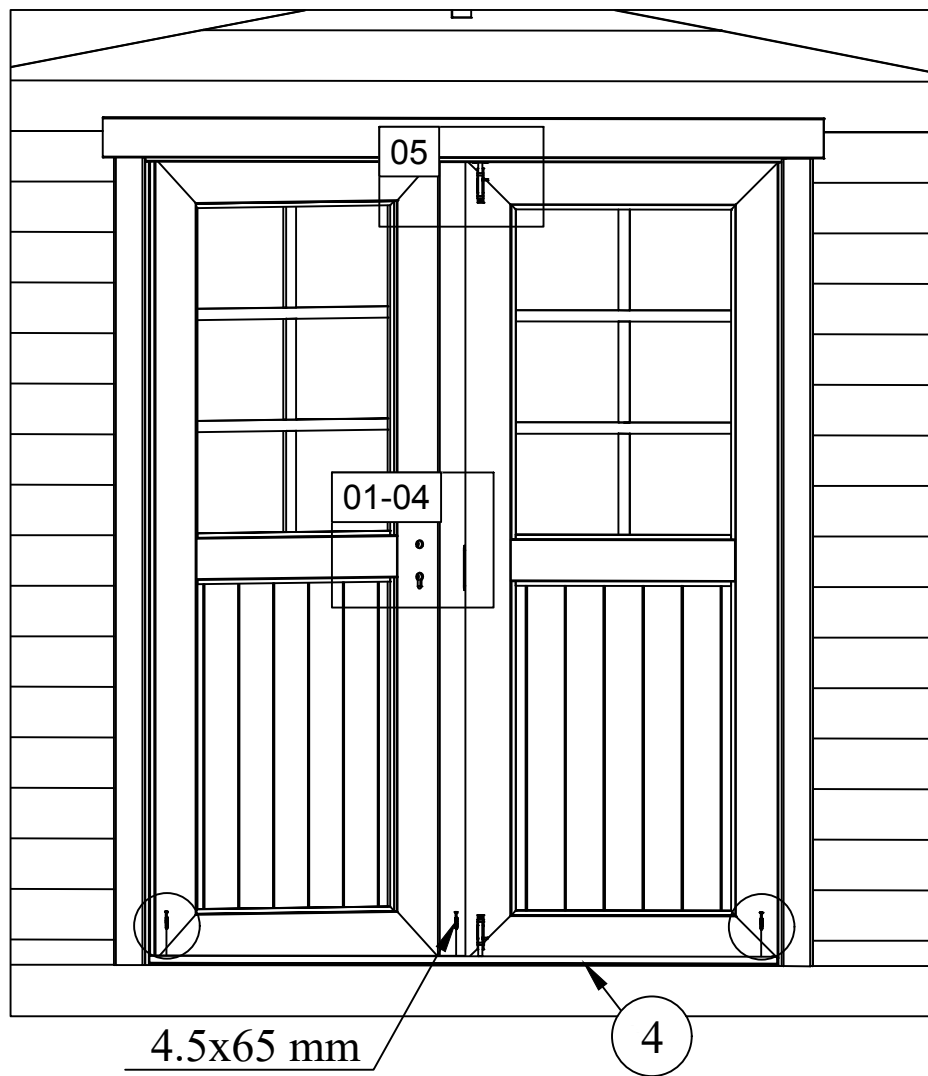

Pos	19.12.2017 Piece list - Stückliste - Liste des pièces - Elementi - Stuklijst - Tükitalabel 1494x1850 TUK.2.056.SVP.MMX28 SGA+28	1/2	Q	P (mm)	L (mm)
Glass size - Glasgröße - Taille de la vitre - Misura del vetro - Glas afmeting - Klaasi mõõt: 502x750 mm				 1418x1794 mm	
					
1	Upper door jamb - Türrahmen oben - Cadre de porte supérieur - Telaio superiore della porta - Bovendorpel - Ukse ülemine leng		1	66x100	1438
2	Left door jamb - Türrahmen links - Cadre de porte gauche - Telaio montante sinistro della porta - Linkerstijl deurframe - Ukse vasak leng		1	66x80	1850
3	Right door jamb - Türrahmen rechts - Cadre de porte droit - Telaio montante destro della porta - Rechterstijl deurframe - Ukse parem leng		1	66x80	1850
4	Doorstep - Swelle - Barre de seuil - Soglia della porta - Deurdorpel - Lävepak		1	20x21	1418
5	Connection strip - Deckleiste - Baguette de battement - Profilo verticale della porta - Stulplijst - Kokkuvältsiliist		1	13x32	1812
6	Georgian bars - Sprossen - Croisillons - La griglia georgiana - Raamverdeling - Petteliistud		2	15x25	784
7	Georgian bars - Sprossen - Croisillons - La griglia georgiana - Raamverdeling - Petteliistud		4	15x25	536