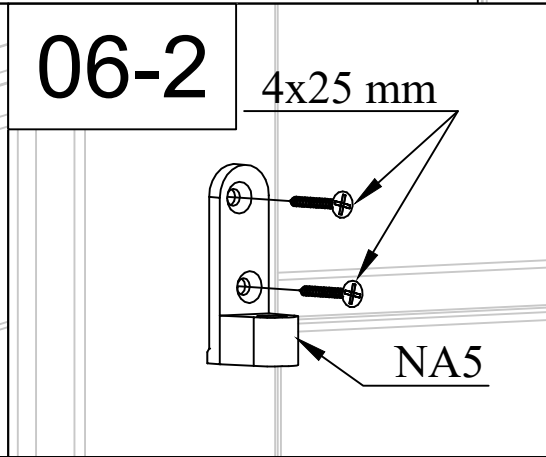

Pos	19.12.2017 Piece list - Stückliste - Liste des pièces - Elementi - Stuklijst - Tükitalabel 1494x1850 TUK.2.056.SVP.MMX28 SGA+28	1/2	Q	P (mm)	L (mm)
Glass size - Glasgröße - Taille de la vitre - Misura del vetro - Glas afmeting - Klaasi mõõt: 502x750 mm				 1418x1794 mm	
					
1	Upper door jamb - Türrahmen oben - Cadre de porte supérieur - Telaio superiore della porta - Bovendorpel - Ukse ülemine leng		1	66x100	1438
2	Left door jamb - Türrahmen links - Cadre de porte gauche - Telaio montante sinistro della porta - Linkerstijl deurframe - Ukse vasak leng		1	66x80	1850
3	Right door jamb - Türrahmen rechts - Cadre de porte droit - Telaio montante destro della porta - Rechterstijl deurframe - Ukse parem leng		1	66x80	1850
4	Doorstep - Swelle - Barre de seuil - Soglia della porta - Deurdorpel - Lävepak		1	20x21	1418
5	Connection strip - Deckleiste - Baguette de battement - Profilo verticale della porta - Stulplijst - Kokkuvältsiliist		1	13x32	1812
6	Georgian bars - Sprossen - Croisillons - La griglia georgiana - Raamverdeling - Petteliistud		2	15x25	784
7	Georgian bars - Sprossen - Croisillons - La griglia georgiana - Raamverdeling - Petteliistud		4	15x25	536