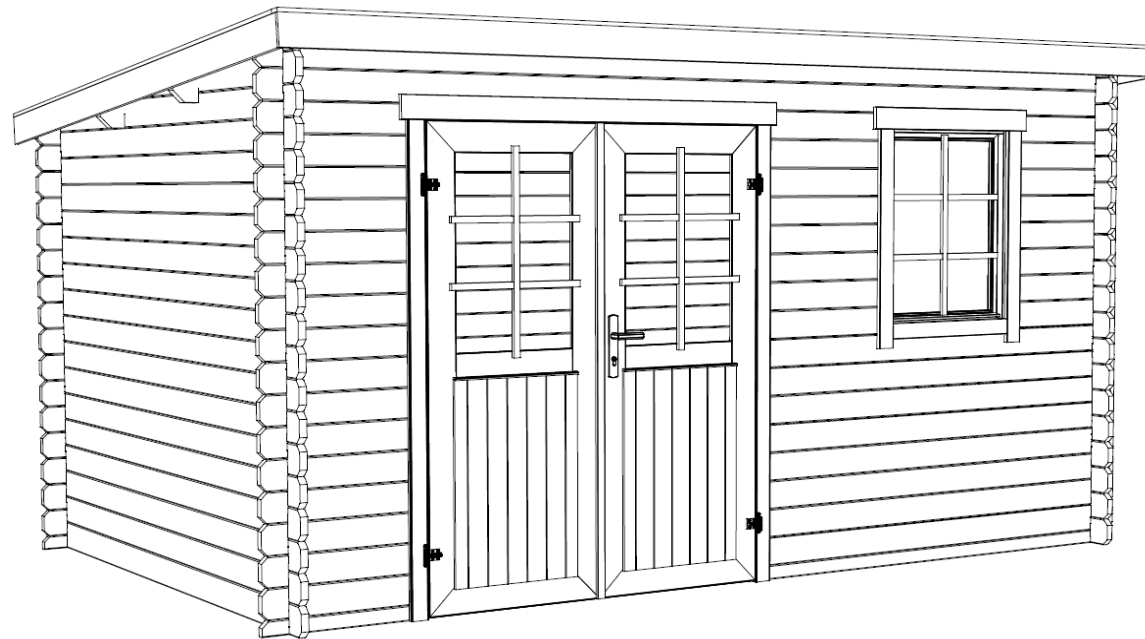

MODULARO™

WOOD SHED ASKER

3,8x2,3x2,11m

Art.Nr. WC165321

Pos	24.08.2017 Piece list - Stückliste - Liste des pièces - Elementi - Stuklijst - Joonis Art.Nr. WC165321	5/6	Q	P (mm)	L (mm)
001			1	28x57	600
002			1	28x57	1895
003			24	28x114	600
004			8	28x114	1895
005			8	28x114	600
006			18	28x114	4000
007			1	28x57	4000
008			32	28x114	2500
WA-1			1		
WB-1			1		
A-PR1	Roof beam - Dachbalken - Panne de toit - Perlina del tetto - Gordingen / dakbalk - Abipärlinid 		2	44x140	4000
DB	Roof boards - Dachbretter - Voliges - Perlina per tetto - Dakhout - Katuselaud 		45	90x15	2700
DPL2	Roofing felt fillet - Dachpappenleiste - Baguette de fixation du feutre bitumeux - Asse per fissaggio guaina bituminosa - Afdekljst asfaltpapier - Katusepapiilist 		2	15x45	2720
DPL1	Roofing felt fillet - Dachpappenleiste - Baguette de fixation du feutre bitumeux - Asse per fissaggio guaina bituminosa - Afdekljst asfaltpapier - Katusepapiilist 		1	15x45	4030
DPP-1	Roofing felt (strip) - Dachpappe (bahnen) - Feutre bitumeux (bande) - Cartone catramato - Asfaltpapier (baan) - Katusepapp 		3		4100
TB-1	Fascia board - Traufbrett - Bandeau de toit - Finitura lati tetto - Gevellijst - Räästalaud 		1	15x45	4000
DRV-1	Roof edge reinforcement - Dachrandverstärkung - Corniere de renfort de bord de toit - Rinforzo x tetto - Dakrand versterking - Räästatugevdus 		1	28x34	4000
KFS-1	Storm protection - Sturmleiste - Latte anti-tempete - Protezione anti vento - Stormverankering / beveiliging - Tormikinnitus 		4	22x45	2050
GM-1	Gable moulding - Giebelleiste - Planche de rive - Finitura per frontale e retro del tetto - Gevellijst - Viilulaud 		2	15x120	2750
GM-2	Gable moulding - Giebelleiste - Planche de rive - Finitura per frontale e retro del tetto - Gevellijst - Viilulaud 		1	15x120	4030
HS9	Screw for gable moulding - Schrauben für giebelleiste - Vis pour fixation planche de rive - Vite per fissare finitura davanti e dietro del tetto - Schroef voor gevellijst - Kruvi viilulauale 		25	3.5x50	
HS4	Screw for fascia boards - Schrauben für traufbretter - Vis pour fixation bandeau de toit - Viti x striscia del tetto - Schroef voor gevellijst - Kruvi räästalauale 		9	3x30	
HS12	Screw for roof edge reinforcement - Schrauben für dachrandverstärkung - Vis pour fixation corniere renfort de bord de toit - Viti x rinforzo bordo tetto - Schroef voor dakrand versterking - Kruvi räästatugevdusele 		9	4x40	