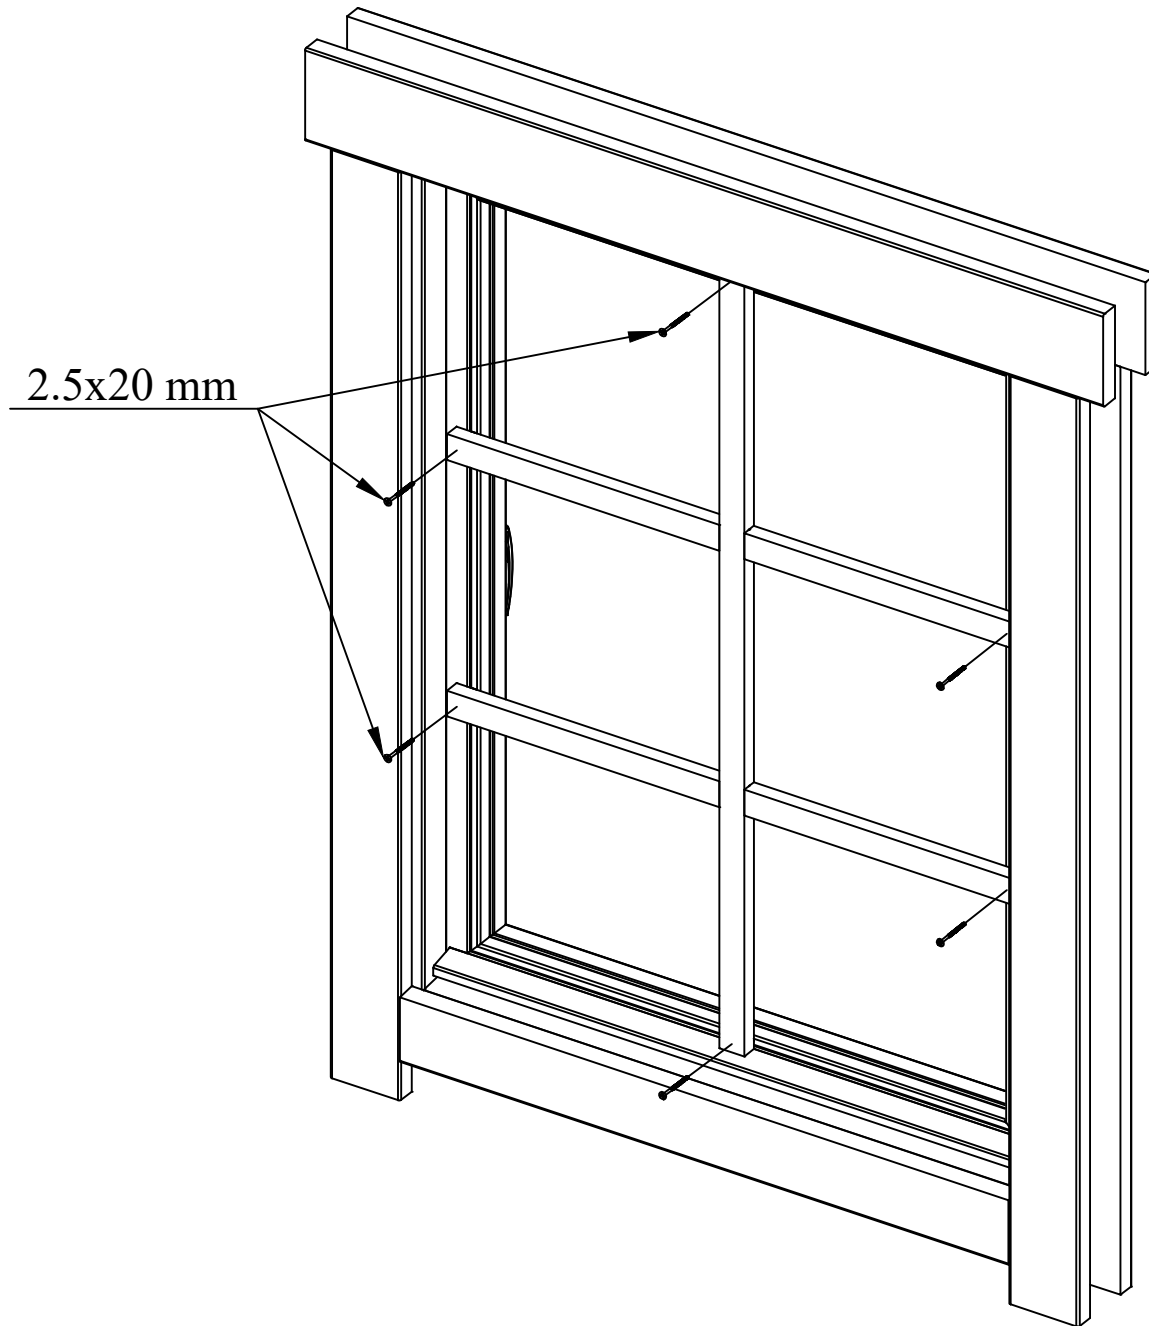

Pos	19.12.2017 Piece list - Stückliste - Liste des pièces - Elementi - Stuklijst - Tükitalabel 1494x1850 TUK.2.056.SVP.MMX28 SGA+28	1/2	Q	P (mm)	L (mm)
Glass size - Glasgröße - Taille de la vitre - Misura del vetro - Glas afmeting - Klaasi mõõt: 502x750 mm				 1418x1794 mm	
					
1	Upper door jamb - Türrahmen oben - Cadre de porte supérieur - Telaio superiore della porta - Bovendorpel - Ukse ülemine leng		1	66x100	1438
2	Left door jamb - Türrahmen links - Cadre de porte gauche - Telaio montante sinistro della porta - Linkerstijl deurframe - Ukse vasak leng		1	66x80	1850
3	Right door jamb - Türrahmen rechts - Cadre de porte droit - Telaio montante destro della porta - Rechterstijl deurframe - Ukse parem leng		1	66x80	1850
4	Doorstep - Swelle - Barre de seuil - Soglia della porta - Deurdorpel - Lävepak		1	20x21	1418
5	Connection strip - Deckleiste - Baguette de battement - Profilo verticale della porta - Stulplijst - Kokkuvältsiliist		1	13x32	1812
6	Georgian bars - Sprossen - Croisillons - La griglia georgiana - Raamverdeling - Petteliistud		2	15x25	784
7	Georgian bars - Sprossen - Croisillons - La griglia georgiana - Raamverdeling - Petteliistud		4	15x25	536