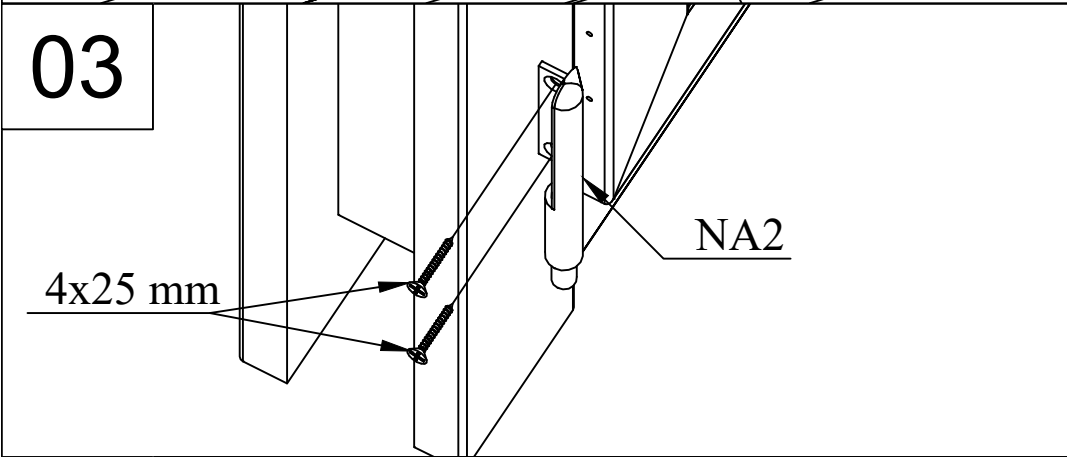

Pos	19.12.2017 Piece list - Stückliste - Liste des pièces - Elementi - Stuklijst - Tükitalabel 1494x1850 TUK.2.056.SVP.MMX28 SGA+28	1/2	Q	P (mm)	L (mm)
Glass size - Glasgröße - Taille de la vitre - Misura del vetro - Glas afmeting - Klaasi mõõt: 502x750 mm				 1418x1794 mm	
					
1	Upper door jamb - Türrahmen oben - Cadre de porte supérieur - Telaio superiore della porta - Bovendorpel - Ukse ülemine leng		1	66x100	1438
2	Left door jamb - Türrahmen links - Cadre de porte gauche - Telaio montante sinistro della porta - Linkerstijl deurframe - Ukse vasak leng		1	66x80	1850
3	Right door jamb - Türrahmen rechts - Cadre de porte droit - Telaio montante destro della porta - Rechterstijl deurframe - Ukse parem leng		1	66x80	1850
4	Doorstep - Swelle - Barre de seuil - Soglia della porta - Deurdorpel - Lävepak		1	20x21	1418
5	Connection strip - Deckleiste - Baguette de battement - Profilo verticale della porta - Stulplijst - Kokkuvältsiliist		1	13x32	1812
6	Georgian bars - Sprossen - Croisillons - La griglia georgiana - Raamverdeling - Petteliistud		2	15x25	784
7	Georgian bars - Sprossen - Croisillons - La griglia georgiana - Raamverdeling - Petteliistud		4	15x25	536