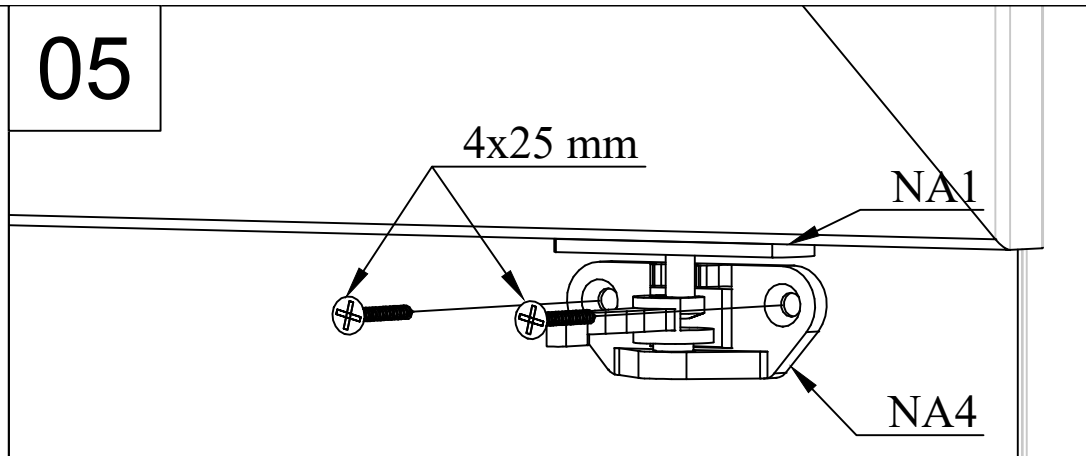

Pos	19.12.2017 Piece list - Stückliste - Liste des pièces - Elementi - Stuklijst - Tükitalabel 1494x1850 TUK.2.056.SVP.MMX28 SGA+28	1/2	Q	P (mm)	L (mm)
Glass size - Glasgröße - Taille de la vitre - Misura del vetro - Glas afmeting - Klaasi mõõt: 502x750 mm				 1418x1794 mm	
					
1	Upper door jamb - Türrahmen oben - Cadre de porte supérieur - Telaio superiore della porta - Bovendorpel - Ukse ülemine leng		1	66x100	1438
2	Left door jamb - Türrahmen links - Cadre de porte gauche - Telaio montante sinistro della porta - Linkerstijl deurframe - Ukse vasak leng		1	66x80	1850
3	Right door jamb - Türrahmen rechts - Cadre de porte droit - Telaio montante destro della porta - Rechterstijl deurframe - Ukse parem leng		1	66x80	1850
4	Doorstep - Swelle - Barre de seuil - Soglia della porta - Deurdorpel - Lävepak		1	20x21	1418
5	Connection strip - Deckleiste - Baguette de battement - Profilo verticale della porta - Stulplijst - Kokkuvältsiliist		1	13x32	1812
6	Georgian bars - Sprossen - Croisillons - La griglia georgiana - Raamverdeling - Petteliistud		2	15x25	784
7	Georgian bars - Sprossen - Croisillons - La griglia georgiana - Raamverdeling - Petteliistud		4	15x25	536