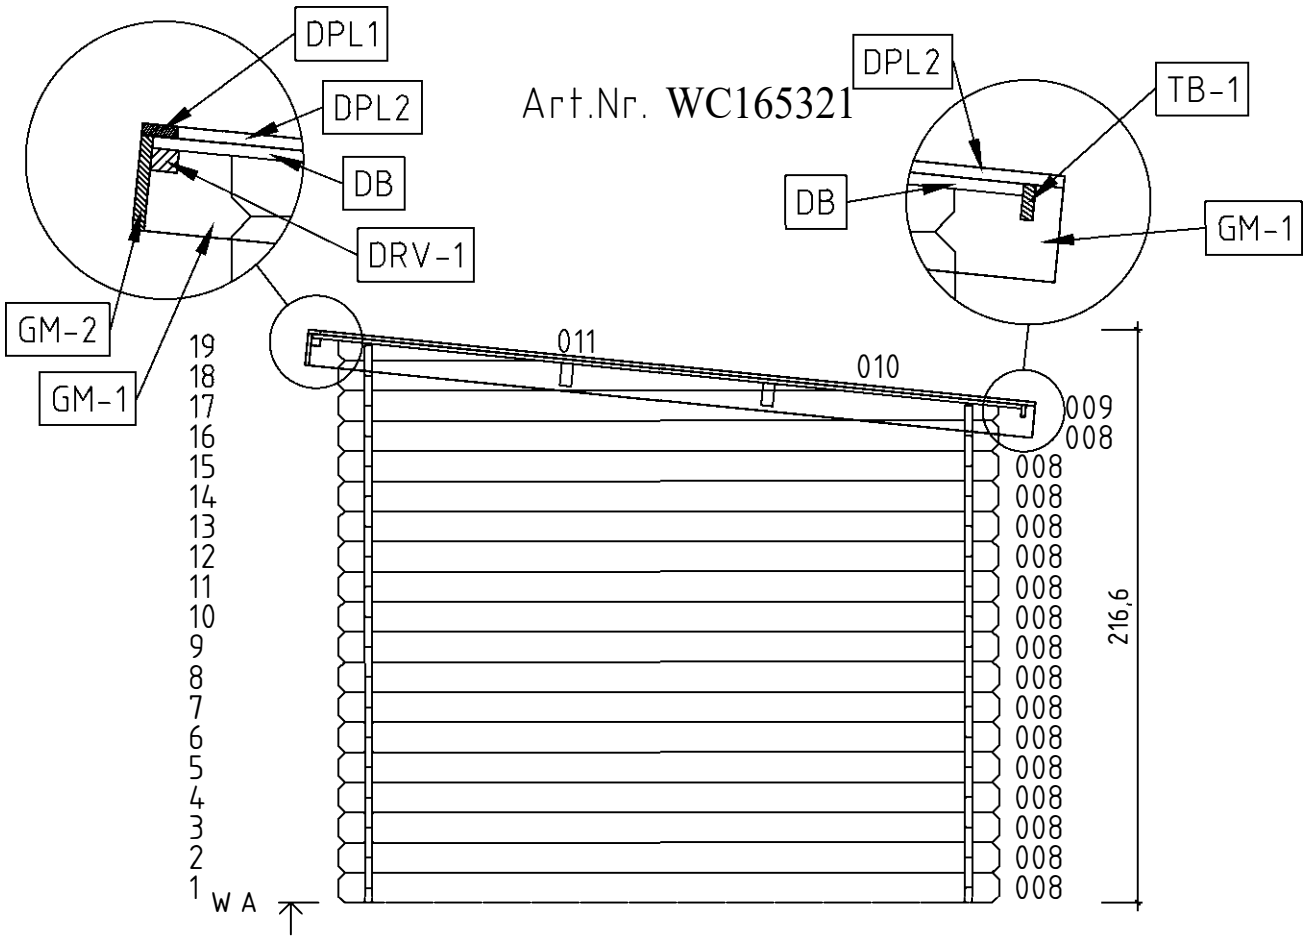

Art.Nr. WC165321