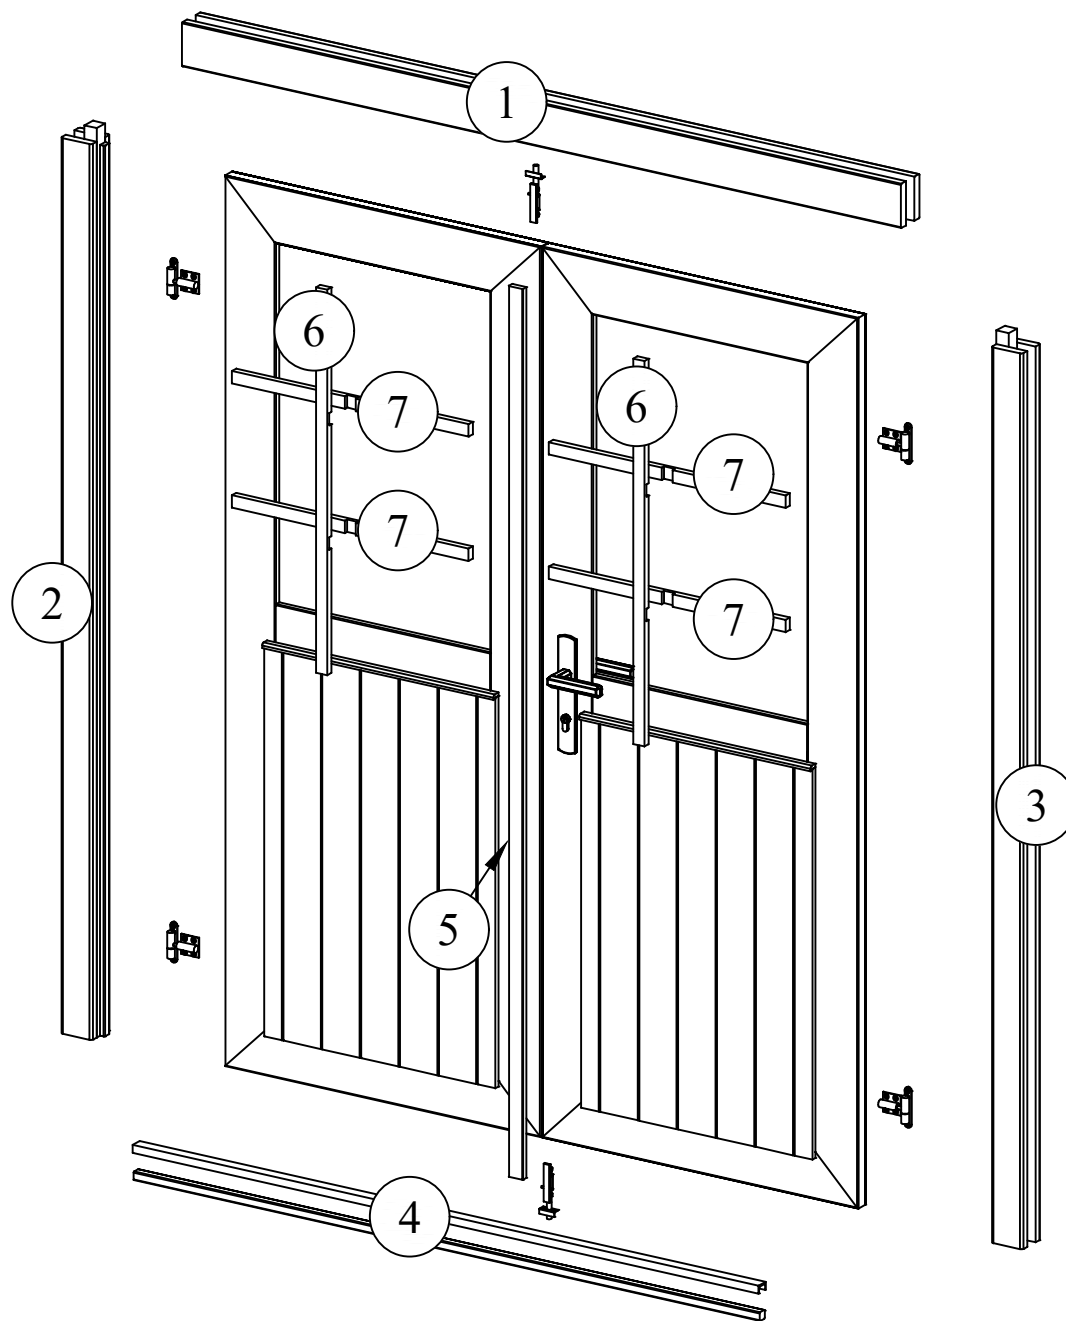

Pos	19.12.2017 Piece list - Stückliste - Liste des pièces - Elementi - Stuklijst - Tükitalabel 1494x1850 TUK.2.056.SVP.MMX28 SGA+28	1/2	Q	P (mm)	L (mm)
Glass size - Glasgröße - Taille de la vitre - Misura del vetro - Glas afmeting - Klaasi mõõt: 502x750 mm				 1418x1794 mm	
					
1	Upper door jamb - Türrahmen oben - Cadre de porte supérieur - Telaio superiore della porta - Bovendorpel - Ukse ülemine leng		1	66x100	1438
2	Left door jamb - Türrahmen links - Cadre de porte gauche - Telaio montante sinistro della porta - Linkerstijl deurframe - Ukse vasak leng		1	66x80	1850
3	Right door jamb - Türrahmen rechts - Cadre de porte droit - Telaio montante destro della porta - Rechterstijl deurframe - Ukse parem leng		1	66x80	1850
4	Doorstep - Swelle - Barre de seuil - Soglia della porta - Deurdorpel - Lävepak		1	20x21	1418
5	Connection strip - Deckleiste - Baguette de battement - Profilo verticale della porta - Stulplijst - Kokkuvältsiliist		1	13x32	1812
6	Georgian bars - Sprossen - Croisillons - La griglia georgiana - Raamverdeling - Petteliistud		2	15x25	784
7	Georgian bars - Sprossen - Croisillons - La griglia georgiana - Raamverdeling - Petteliistud		4	15x25	536