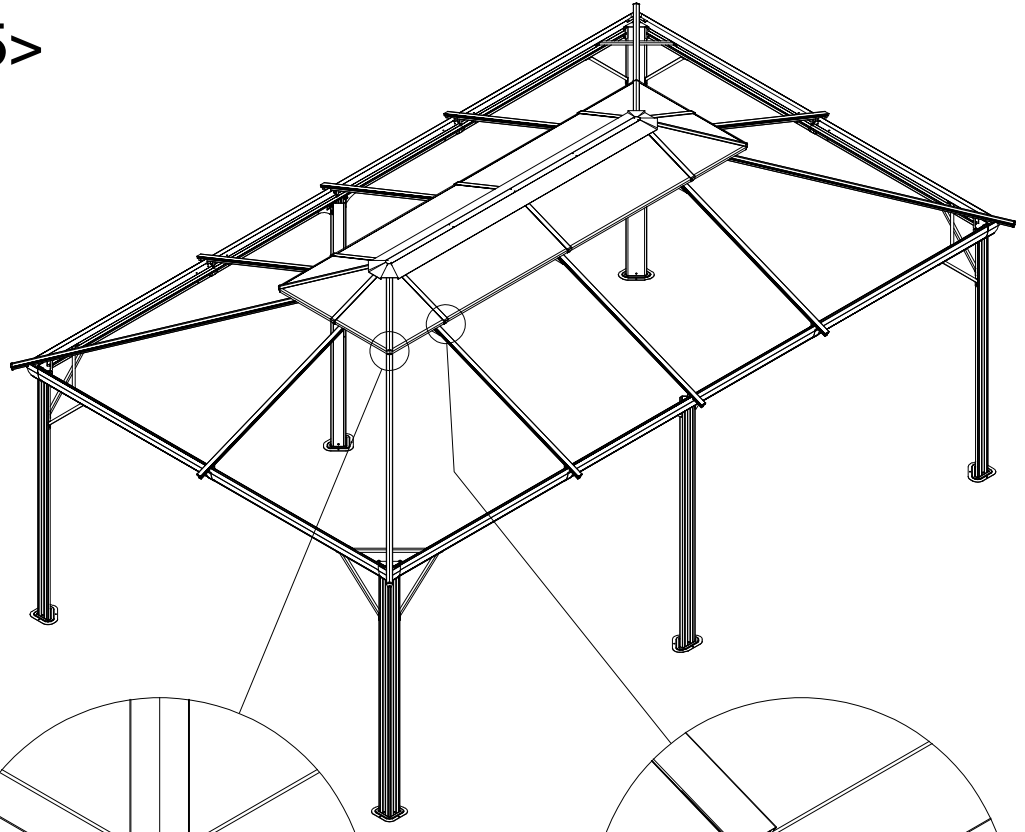

<15>

G 4x

G3 4x

G4 4x

N 4x

N1 8x

1 12x M6x15