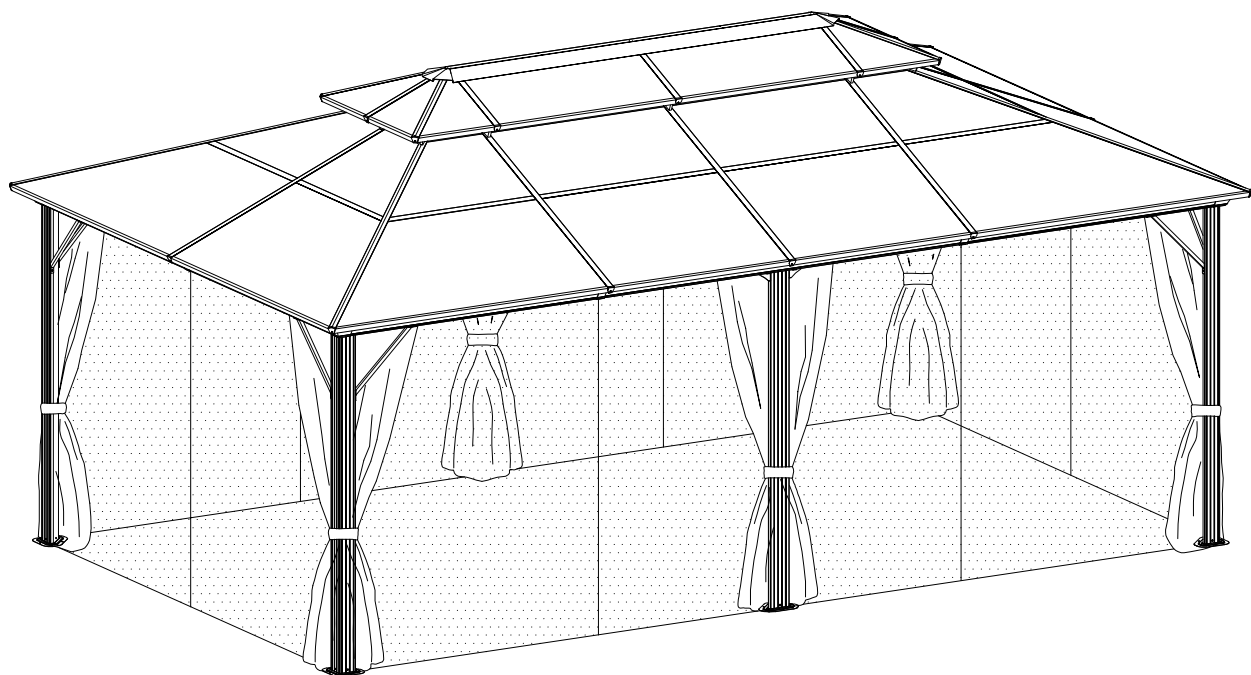

# CosyLifeStyle<sup>®</sup>

Manual  
for  
Gazebo Santa Ana  
3,65x6m

**3.65 x 6 M**

A 4x

A1 2x

B 4x

B1 4x

E2 2x