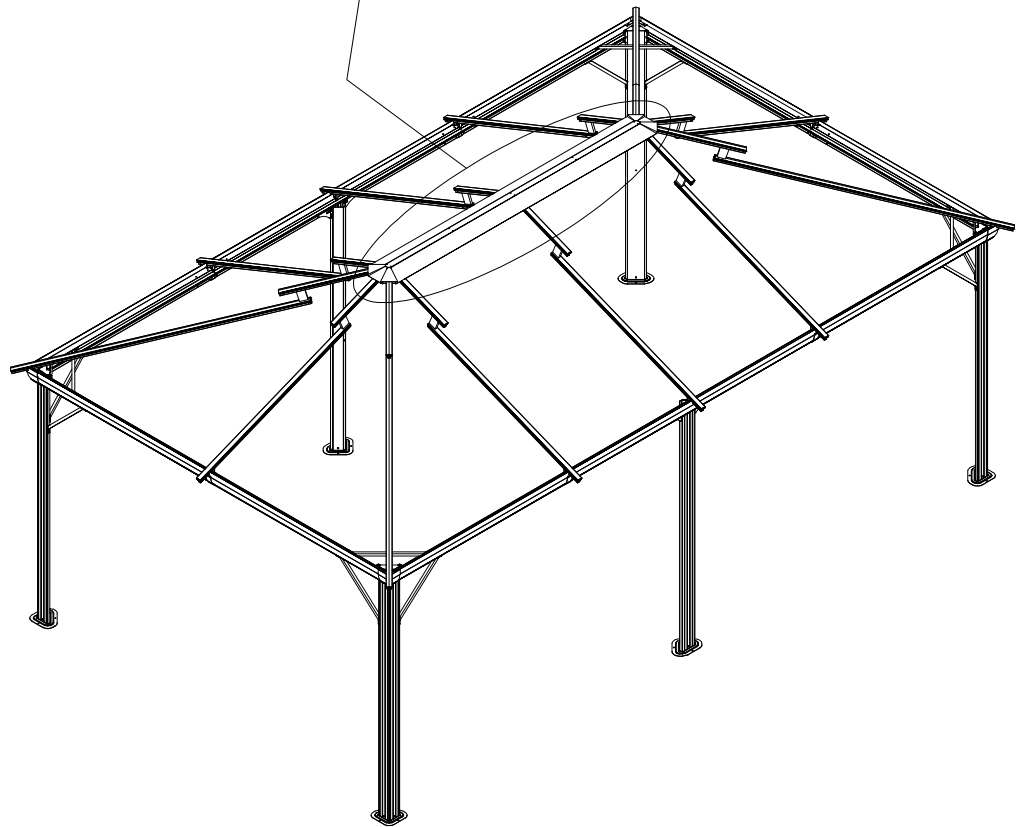

<11>

M 1x

1 5x M6x15