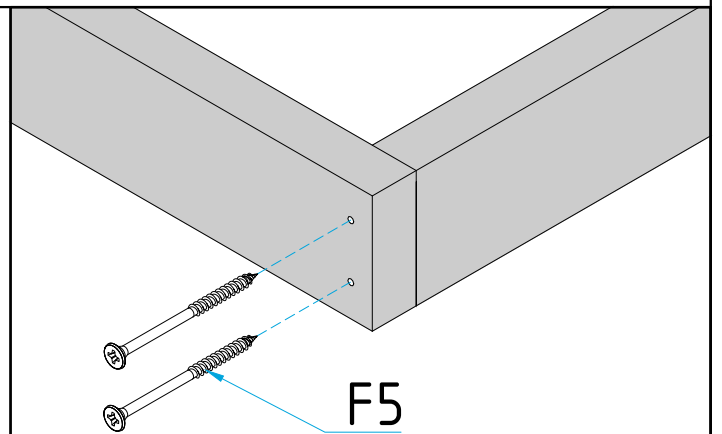

det 1 - 2 pcs
det 2 - 2 pcs
F5 - 8 pcs

1