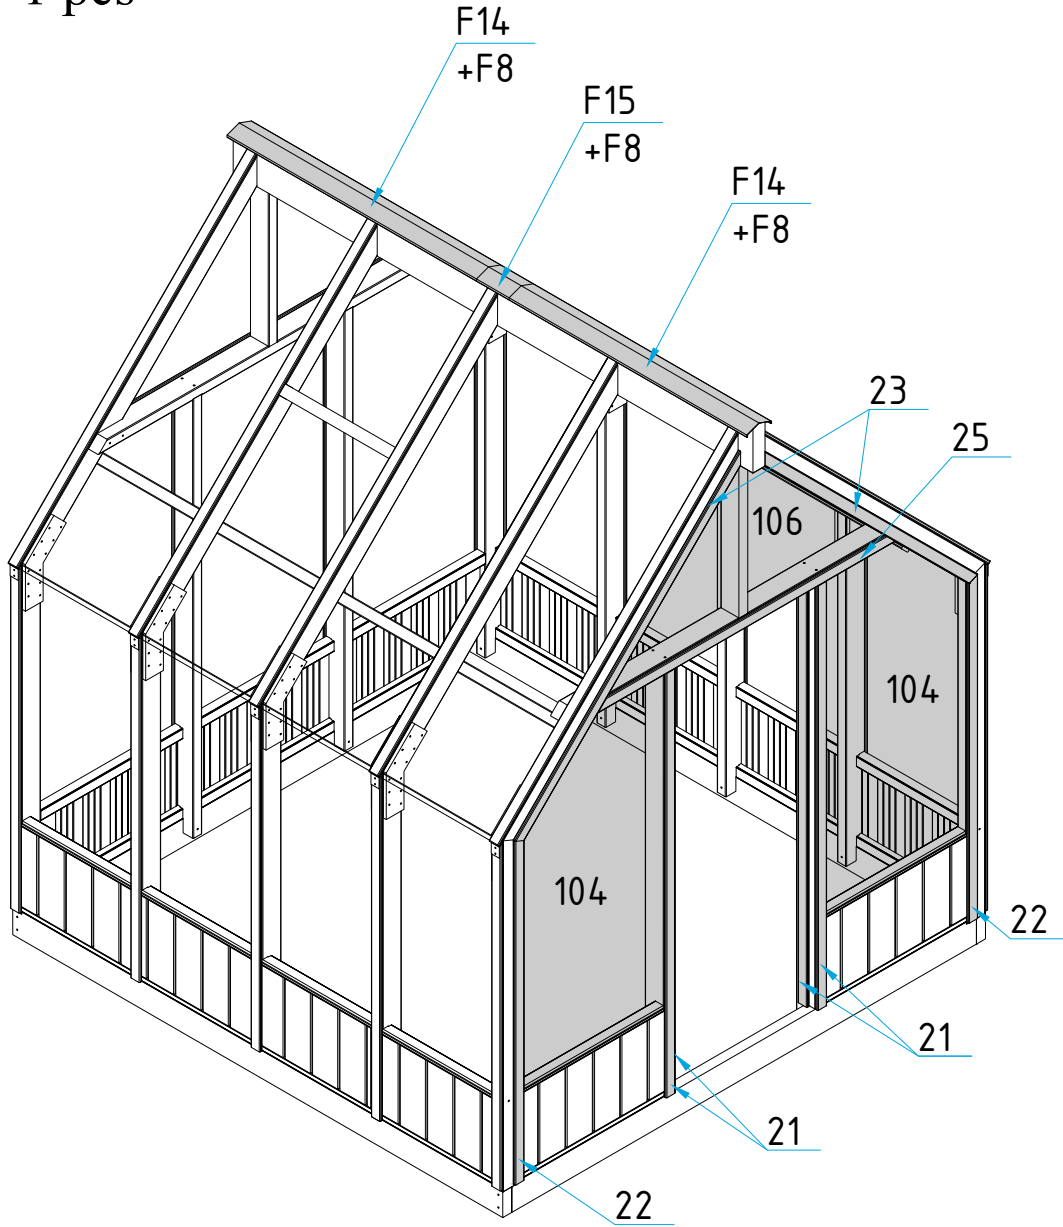

det 104 - 2 pcs
det 106 - 1 pcs
det 21 - 4 pcs
det 22 - 2 pcs
det 23 - 2 pcs
det 25 - 1 pcs

F8 - 65 pcs
F14 - 2 pcs
F15 - 1 pcs