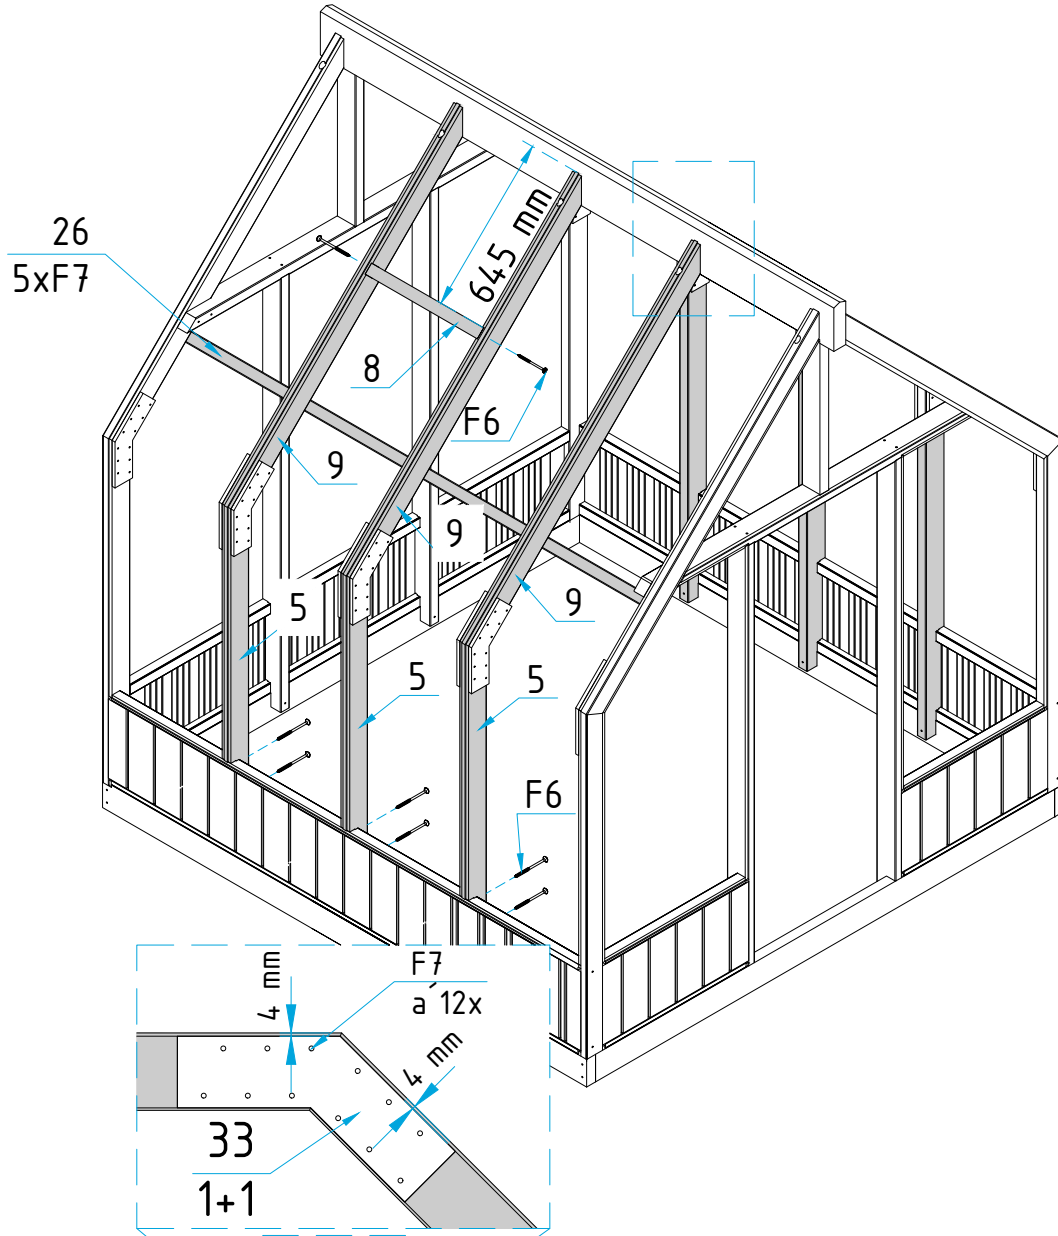

det 5 - 6 pcs
det 8 - 1 pcs
det 9 - 6 pcs
det 33 - 12 pcs

det 26 - 2 pcs
F6 - 14 pcs
F7- 154 pcs
F11 - 3 pcs
F12 - 3 pcs
F13- 6 pcs

6