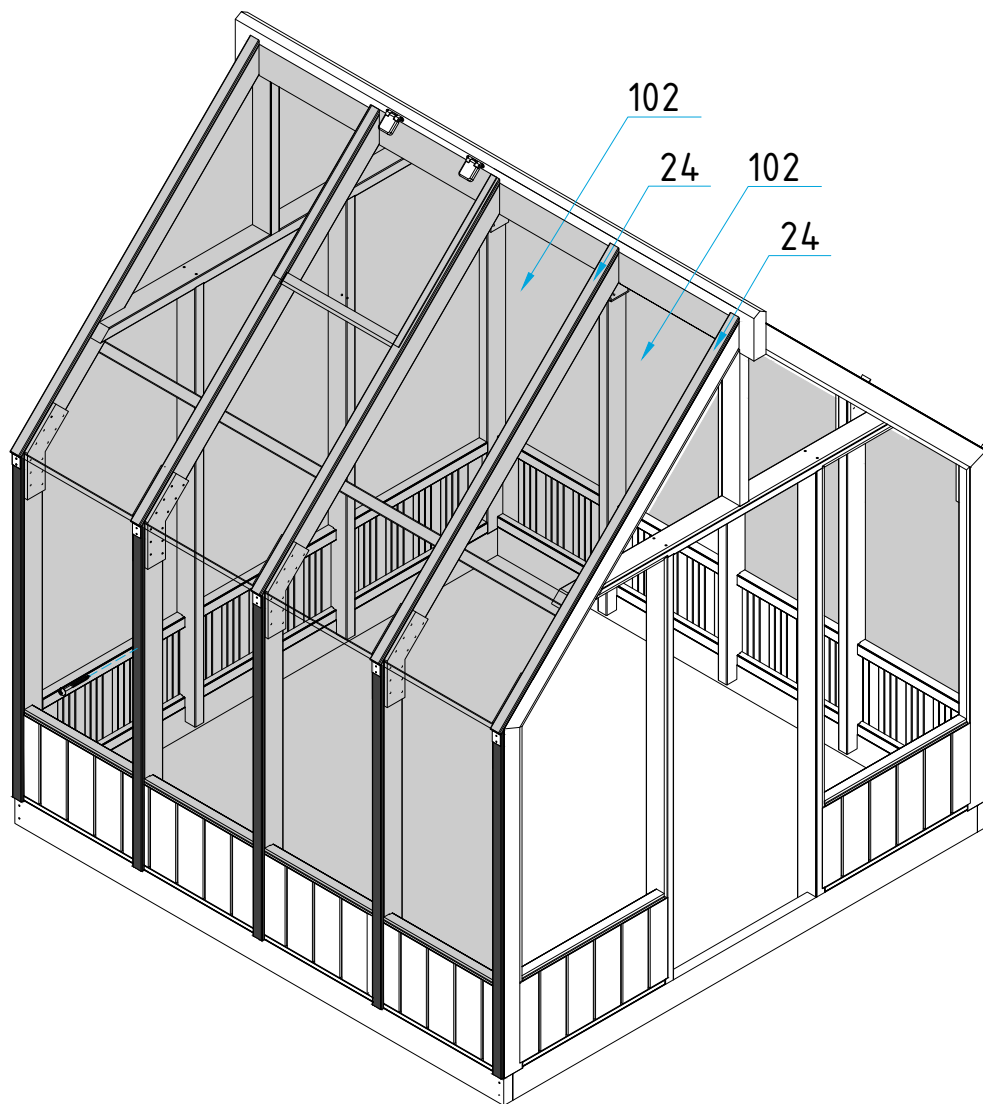

det 102 - 6 pcs
det 24 - 7 pcs
F8 - 28 pcs

10