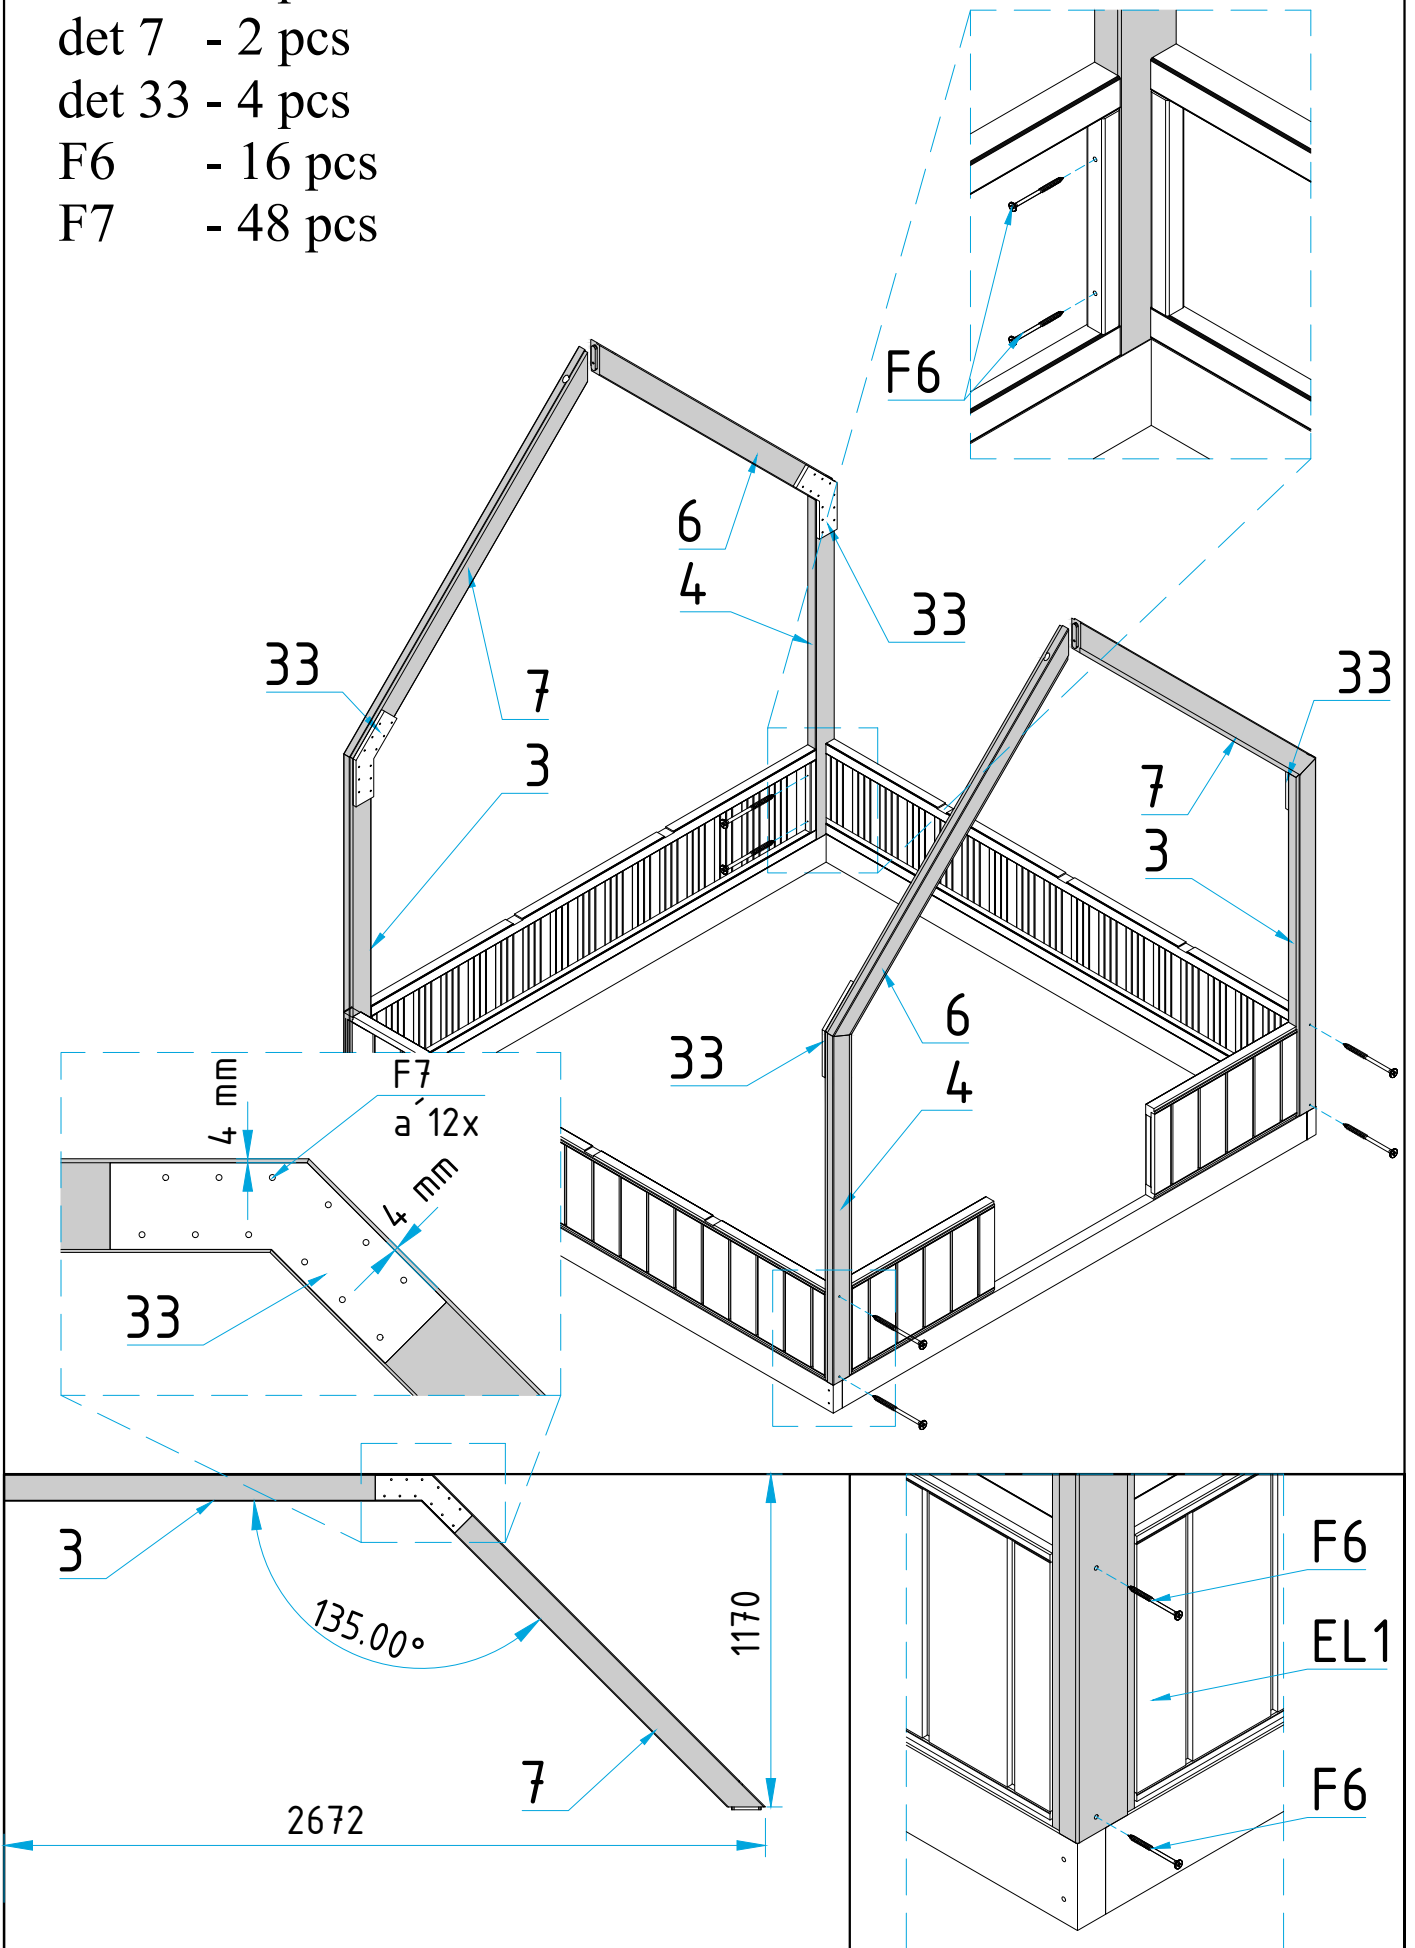

- det 3 - 2 pcs
- det 4 - 2 pcs
- det 6 - 2 pcs
- det 7 - 2 pcs
- det 33 - 4 pcs
- F6 - 16 pcs
- F7 - 48 pcs

3