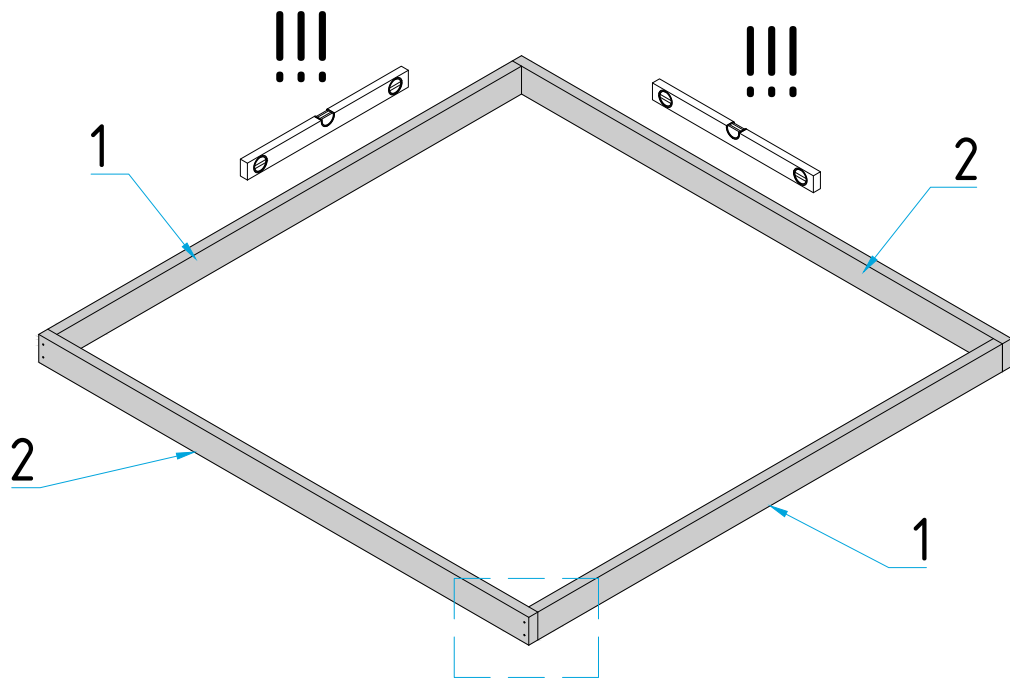

det 1 - 2 pcs
det 2 - 2 pcs
F5 - 8 pcs

1