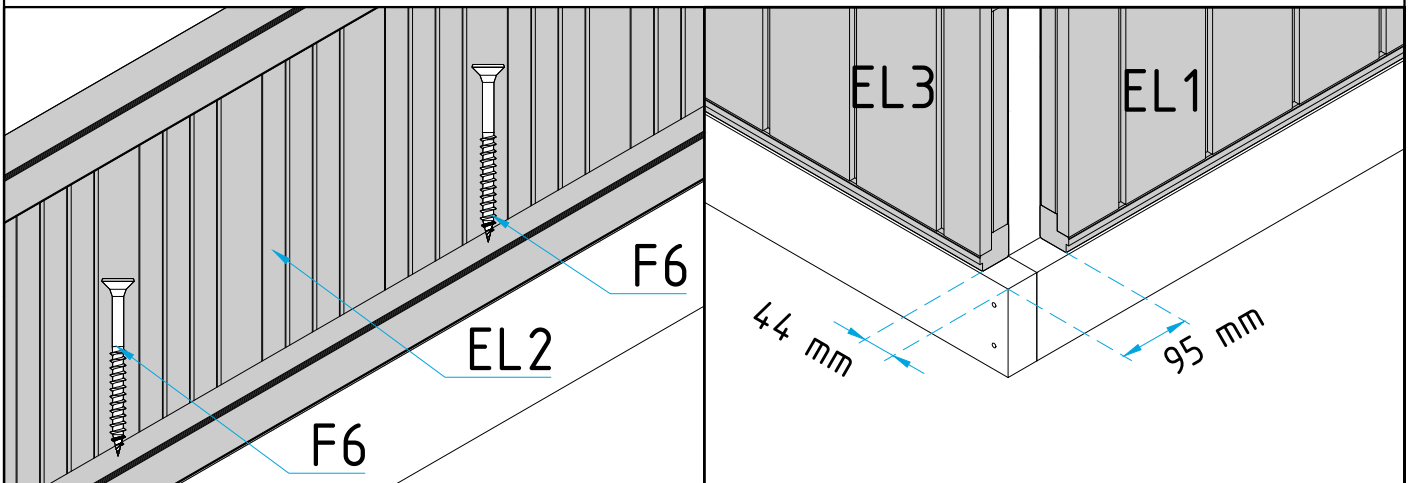

- EL 1 - 2 pcs
- EL 2 - 1 pcs
- EL 3 - 2 pcs
- F6 - 16 pcs