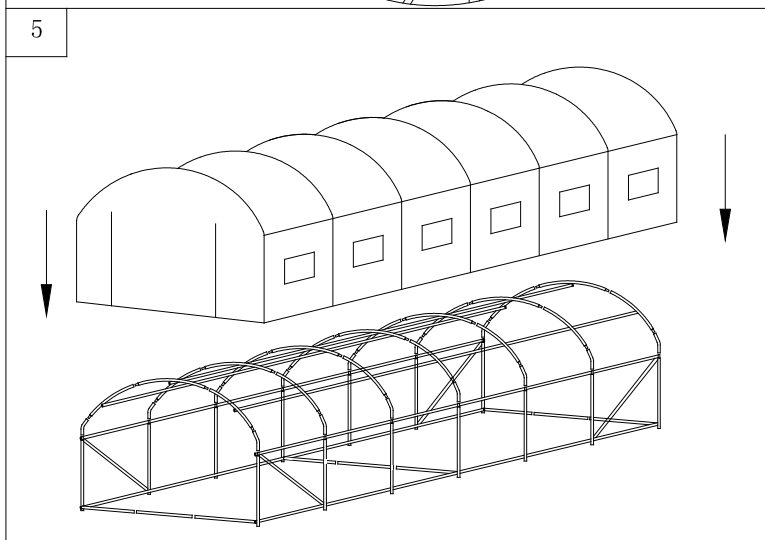

DANCOVER[®]

.com

Manuell
til
Polytunnel Drivhus
4m Series

DANCOVER[®]

.com

Kjære kunde,

Takk for at du valgte et av våre drivhus – vi håper du vil nyte dette produktet til det fulle. Forhåpentligvis vil den illustrerte monteringshåndboken hjelpe deg gjennom monteringsprosessen.

For ytterligere råd og instruksjoner på norsk, se vår sikkerhetsmanual. Du kan også kontakte våre Xperts hvis du har spørsmål.

Med vennlig hilsen

Dancover

		6.6m	8m	10.6m
1#		12	14	18
1A#		6	7	9
2#		7	7	7
2A#		14	14	14
2B#		14	21	35
3#		4	4	4
4#		3	3	3
4A#		3	3	3
4B#		3	3	3
5#		12	14	18
6#		12	14	18
7	 M6*55	36	43	57
8	 M6*30	12	14	18
9	 M6*55	6	6	6
10	 M6	2	2	2
11		1	1	1