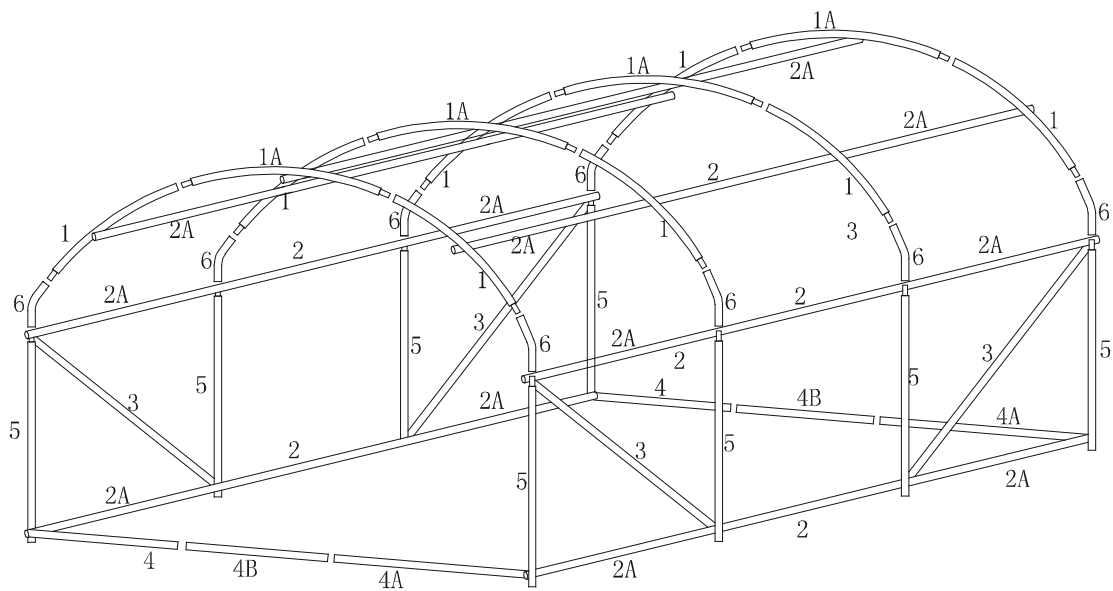

1#		8
1A#		4
2#		7
2A#		14
3#		4
4#		2
4A#		2
4B#		2
5#		8
6#		8
7	 M6*55	24
8	 M6*30	8
9	 M6*55	4
10	 M6	2
11		1